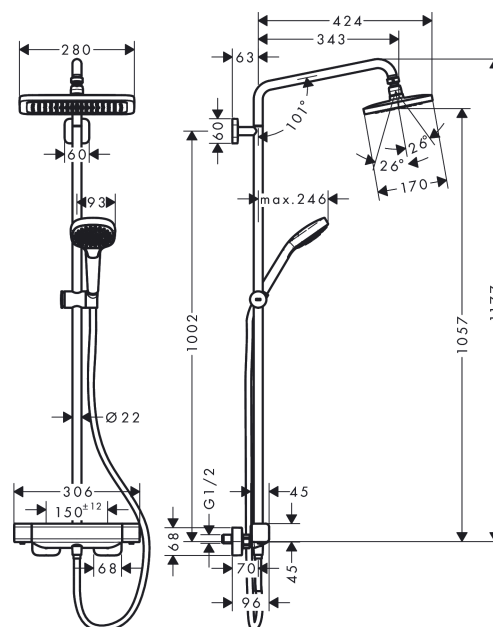

**Croma E**  
**showerpipe 280 1jet EcoSmart met thermostaat**  
 Oppervlakken: **chrom** Artikelnummer: **27660000**

## Beschrijving

- Bestaat verder uit: hoofdouche, handdouche, douchethermostaat, doucheslang
- diameter straalplaat 280 mm
- straalhoek verstelbaar
- RainAir volle zachte regenstraal
- draaibare douche-arm
- Ecostat E
- SafetyStop temperatuurbegrenzing 40°C
- hartafstand 150 mm ± 12 mm
- in hoogte verstelbare handdouchehouder met externe Select knop

## Maattekening

## Doorstroomdiagram

**Croma E**  
**showerpipe 280 1jet EcoSmart met thermostaat**  
 Oppervlakken: **chrom** Artikelnummer: **27660000**