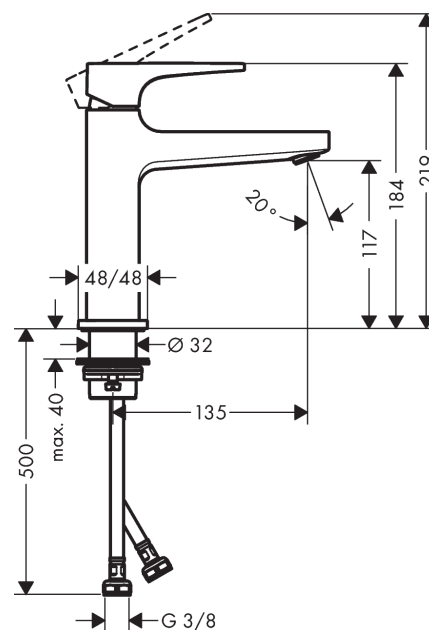

Metropol

ééngreeps wastafelmengkraan 110 met push-open afvoergarnituur

Oppervlakken: **mat zwart** Artikelnummer: **32507670**

Beschrijving

- ComfortZone: 110
- vaste uitloop
- voorsprong uitloop 135 mm
- normale straal
- duurzaam keramisch kardoes
- incl. PushOpen G 1 ¼ wastegarnituur
- Kiwa K6161_Mechanical Mixers EN817

Artikeldetails

Technologie

Designprijzen

reddot award 2017
winner

GERMAN
DESIGN
AWARD
WINNER
2018

Productfoto

Maattekening

Doorstroombiagram