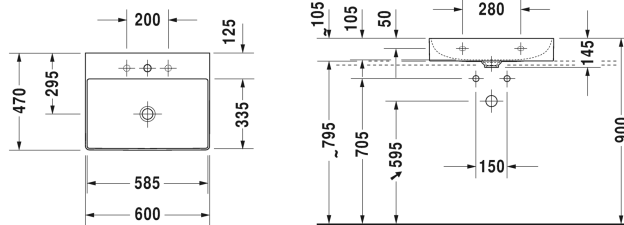

Meubelwastafel geslepen # 2353600071 / 2353600073 / 2353600079

| < 600 mm > |

Meubelwastafel geslepen	Afmetingen	Gewicht	Bestelnummer
zonder overloop, met kraanvlak, met afvoerventiel incl. keramische afdekkap wit, incl. bevestiging, 600 mm			
Kleuren			
00 Wit			
Variante			
●	600 x 470 mm	14,100 kg	2353600071
● ● ●	600 x 470 mm	14,100 kg	2353600073
☒	600 x 470 mm	14,100 kg	2353600079
Infobox			
Vervaardigd uit de speciale gietmassa DuraCeram			
Sanitair keramiek met de speciale WonderGliss behandeling blijft langer glanzend schoon en aantrekkelijk. Als u een artikel in WonderGliss bestelt, dient u een "1" toe te voegen aan het modelnummer als 11de cijfer.			
Onderdeel			
Designsifon		1,500 kg	005036
Geschikte producten			
Wastafelonderbouw hangend 1 lade, console met één uitsparing, voor 1 opzetkom midden, 800 x 550 mm	800 x 550 mm		KT6694
Wastafelonderbouw hangend 1 lade, console met één uitsparing, voor 1 opzetkom midden, 1000 x 550 mm	1000 x 550 mm		KT6695
Wastafelonderbouw hangend 1 lade, console met één uitsparing, voor 1 opzetkom midden, 1200 x 550 mm	1200 x 550 mm		KT6696
Wastafelonderbouw hangend 2 lades, 1 console met één of twee uitsparingen naar keuze, voor 1 of 2 opzetwastafels, 1400 x 550 mm	1400 x 550 mm		KT6697 B/L/R
Wastafelonderbouw hangend 2 lades, bovenste lade incl. sifonuitsparing en schort, console met één uitsparing, voor 1 opzetkom midden, 800 x 550 mm	800 x 550 mm		KT6654