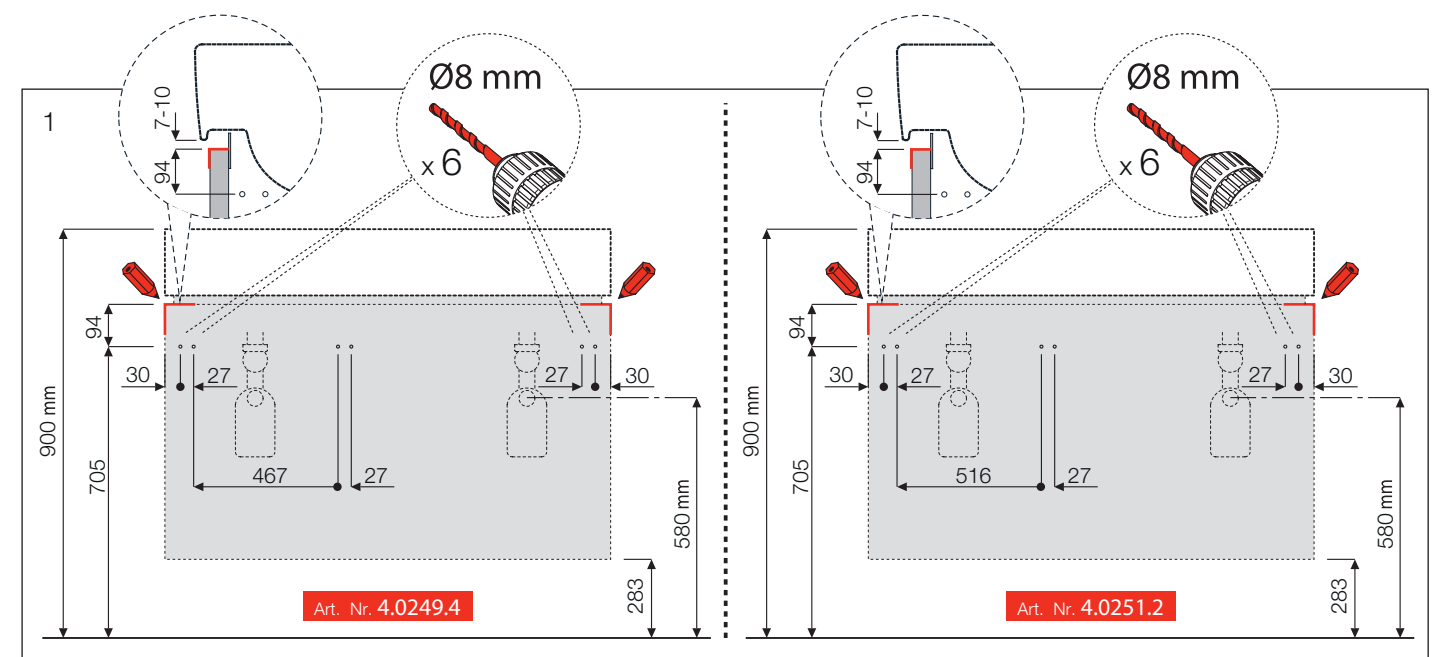

**LAUFEN**

Laufen Bathrooms AG  
 Wahlenstrasse 46  
 CH-4242 Laufen, Switzerland  
 www.laufen.com

**LAUFEN**

**BASE**  
 Vanity unit for Pro S

4.0249.4 / 4.0251.4

Garantie/Haftung nur bei Montage gemäss Anleitung.  
 Responsabilité/garantie à condition d'observer les instructions de montage.  
 Garanzia valida solo se si rispettano le istruzioni di montaggio.  
 The warranty/liability only applies when installation is effected as per the instructions.  
 La garantía solamente será válida si se siguen las instrucciones de instalación.  
 Garantie/aansprakelijkheid uitsluitend van kracht indien volgens de instructies is geïnstalleerd.  
 Záruka a ručení za vady jsou poskytovány za podmínky, že montáž je provedena v souladu s tímto návodem.  
 Garantija taikoma tik tuo atveju, kai montavimas yra atliktas tiksliai pagal instrukciją.  
 Gwarancja obejmuje wyrób jedynie wówczas gdy montaż został przeprowadzony zgodnie z instrukcją.  
 Szavatosság/jótállás csak az utmutató szerinti szerelés esetén.  
 Мы предоставляем гарантию и несем ответственность, только если монтаж произведен в соответствии с инструкцией по монтажу.  
 Гаранцията/отговорността е валидна само когато монтажът е изпълнен както е указано в инструкцията.

**4.0249.4**  
 X: 1160 mm  
 Y: 530 mm  
 Z: 438 mm

**4.0251.4**  
 X: 1260 mm  
 Y: 530 mm  
 Z: 438 mm

Art. Nr. 4.0249.4

Art. Nr. 4.0251.2