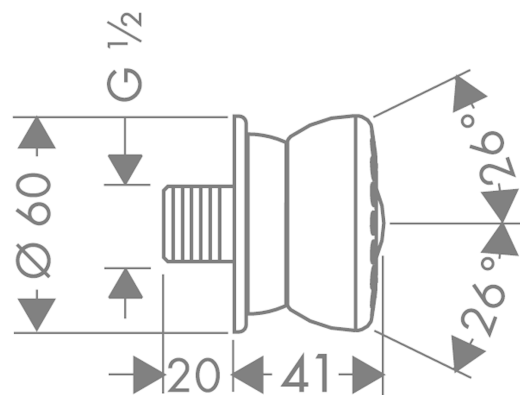

Bodyvette zijdouche afsluitbaar

Oppervlakken: **chrom** Artikelnummer: **28467000**

Beschrijving

- straalhoek verstelbaar
- normale straal
- doorstroomhoeveelheid normale straal (bij 3 bar): 6 l/min
- straalplaat is grijs
- QuickClean anti-kalksysteem

Technologie

Productfoto

Maattekening

Doorstroomdiagram

De verbruikswaarden werden in overeenstemming met de praktijk met de bijbehorende armaturen (thermostaat/mengkraan/inbouwventiel) gemeten.