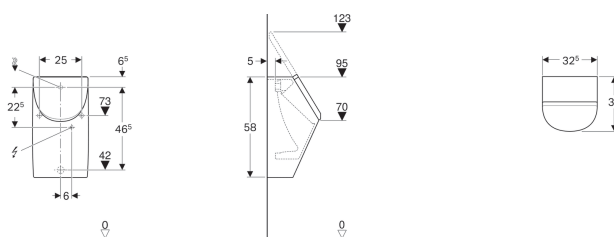

**Geberit 300 Urinoirs 92 urinoir met deksel, achter inlaat, afvoer naar achteren**

Voorbeeldafbeelding

**Gebruiksdoelen**

- Voor urinoirinstallaties met achter inlaat en afvoer naar achter
- Voor geïntegreerde en inbouwurinoirstuursystemen
- Voor het gebruik met automatische, waterbesparende spoeling

**Eigenschappen**

- Wandhangend
- Met spoelrand

- Verborgен sifon
- Verborgен bevestiging

**Technische gegevens**

Materiaal | Sanitairkeramiek

**Leveringsomvang**

- Urinoirdeksel
- Bevestigingsmateriaal voor urinoir

Art. nr.	Kleur / oppervlak	B	H	T	Toevoer	Uitgang
S860260000G	Wit	32.5 cm	58 cm	30 cm	Achter	Naar achteren

**Toebehoren**

- Geberit afvoerzeven voor urinoirs
- Geberit urinoirstuursysteem type 1000-2, batterijvoeding
- Geberit aansluitbuis voor urinoirs
- Geberit urinoirsifon afvoer horizontaal