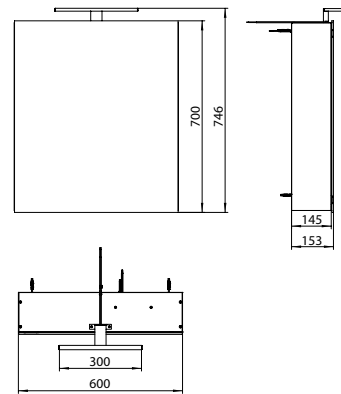

PRODUCTINFORMATIE

LED-Spiegelkast mee, 600 mm aluminium

Art.nr.9498 050 49

Opbouwmodel, 2 traploos in hoogte verstelbare glazen planchetten, 1 deur, 1 stopcontact, 1 schakelaar, hoogte 746 mm, 300 mm LED-lamp