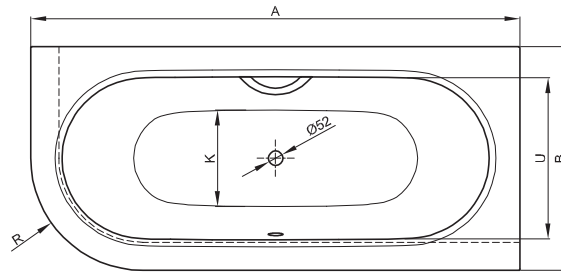

BetteStarlet V Silhouette

BETTE

Informatie

Indien dit bad met afvoergarnituur besteld wordt, dan wordt deze fabrieksmatig voormonteerd geleverd. Bij het Trio-garnituur is een kunststof Sanfix slang voor de watertoevoer voormonteerd. In de levering inbegrepen is een flexibele slang voor aansluiting van de afvoer.

De afvoergarnituur BetteSensory is niet voormonteerd.

Bij combinatie met een whirlpooluitvoering is luchttoevoer onder het bad vereist.

Leveringsomvang

Inclusief geluiddempende matten.

Aansluitmaat voor af- en overloopgarnituur

Afmeting

Bestelnr.	Maat in mm	A	B	I	K	R	U	V	W	Inhoud*
6680 CELVK	1650 x 750 x 420	1650	750	1170	455	375	540	1550	650	92 Liter
6690 CELVK	1750 x 800 x 420	1750	800	1270	505	400	590	1650	700	122 Liter
6700 CELVK	1850 x 850 x 420	1850	850	1370	555	425	640	1750	750	155 Liter
6720 CELVK	1950 x 950 x 420	1950	950	1470	625	475	735	1850	850	205 Liter

*Inhoud: waterinhoud minus 70 liter waterverplaatsing. Productiewijzigingen en toleranties voorbehouden.