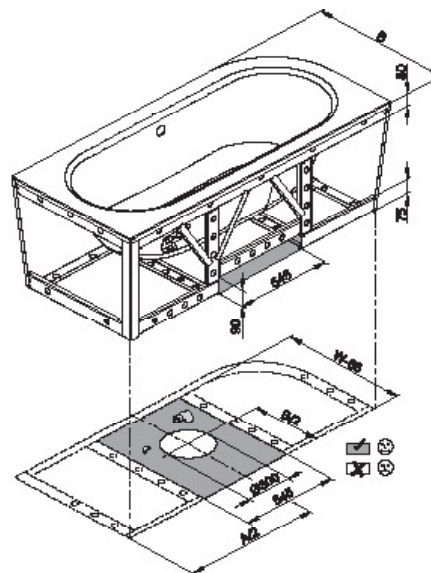

BetteStarlet V Silhouette

BETTE

Informatie

Indien dit bad met afvoergarnituur besteld wordt, dan wordt deze fabrieksmatig voormonteerd geleverd. Bij het Trio-garnituur is een kunststof Sanfix slang voor de watertoevoer voormonteerd. In de levering inbegrepen is een flexibele slang voor aansluiting van de afvoer.

De afvoergarnituur BetteSensory is niet voormonteerd.

Bij combinatie met een whirlpooluitvoering is luchttoevoer onder het bad vereist.

Leveringsomvang

Inclusief geluiddempende matten.

Aansluitmaat voor af- en overloopgarnituur

Afmeting

Bestelnr.	Maat in mm	A	B	I	K	R	U	V	W	Inhoud*
6680 CELVK	1650 x 750 x 420	1650	750	1170	455	375	540	1550	650	92 Liter
6690 CELVK	1750 x 800 x 420	1750	800	1270	505	400	590	1650	700	122 Liter
6700 CELVK	1850 x 850 x 420	1850	850	1370	555	425	640	1750	750	155 Liter
6720 CELVK	1950 x 950 x 420	1950	950	1470	625	475	735	1850	850	205 Liter

*Inhoud: waterinhoud minus 70 liter waterverplaatsing. Productiewijzigingen en toleranties voorbehouden.