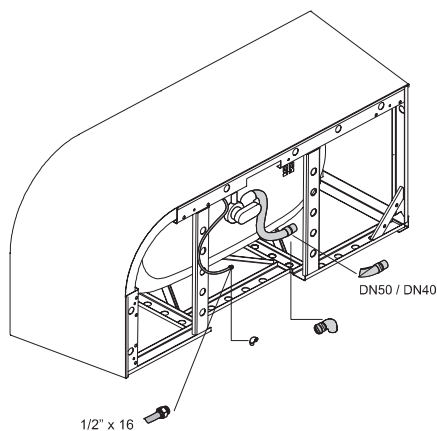

BetteStarlet V Silhouette

BETTE

Informatie

Indien dit bad met afvoergarnituur besteld wordt, dan wordt deze fabrieksmatig voormonteerd geleverd. Bij het Trio-garnituur is een kunststof Sanfix slang voor de watertoevoer voormonteerd. In de levering inbegrepen is een flexibele slang voor aansluiting van de afvoer.

De afvoergarnituur BetteSensory is niet voormonteerd.

Bij combinatie met een whirlpooluitvoering is luchttoevoer onder het bad vereist.

Leveringsomvang

Inclusief geluiddempende matten.

Aansluitmaat voor af- en overloopgarnituur

Afmeting

Bestelnr.	Maat in mm	A	B	I	K	R	U	V	W	Inhoud*
6680 CELVK	1650 x 750 x 420	1650	750	1170	455	375	540	1550	650	92 Liter
6690 CELVK	1750 x 800 x 420	1750	800	1270	505	400	590	1650	700	122 Liter
6700 CELVK	1850 x 850 x 420	1850	850	1370	555	425	640	1750	750	155 Liter
6720 CELVK	1950 x 950 x 420	1950	950	1470	625	475	735	1850	850	205 Liter