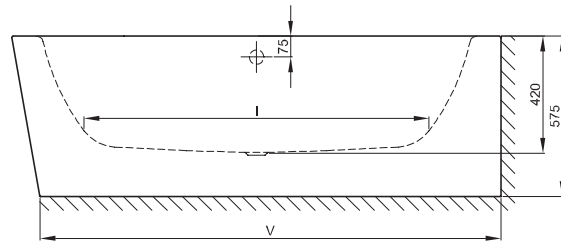

BetteStarlet V Silhouette

BETTE

Informatie

Indien dit bad met afvoergarnituur besteld wordt, dan wordt deze fabrieksmatig voormonteerd geleverd. Bij het Trio-garnituur is een kunststof Sanfix slang voor de watertoevoer voormonteerd. In de levering inbegrepen is een flexibele slang voor aansluiting van de afvoer.

De afvoergarnituur BetteSensory is niet voormonteerd.

Bij combinatie met een whirlpooluitvoering is luchttoevoer onder het bad vereist.

Leveringsomvang

Inclusief geluiddempende matten.

Aansluitmaat voor af- en overloopgarnituur

Afmeting

Bestelnr.	Maat in mm	A	B	I	K	R	U	V	W	Inhoud*
6680 CELVK	1650 x 750 x 420	1650	750	1170	455	375	540	1550	650	92 Liter
6690 CELVK	1750 x 800 x 420	1750	800	1270	505	400	590	1650	700	122 Liter
6700 CELVK	1850 x 850 x 420	1850	850	1370	555	425	640	1750	750	155 Liter
6720 CELVK	1950 x 950 x 420	1950	950	1470	625	475	735	1850	850	205 Liter