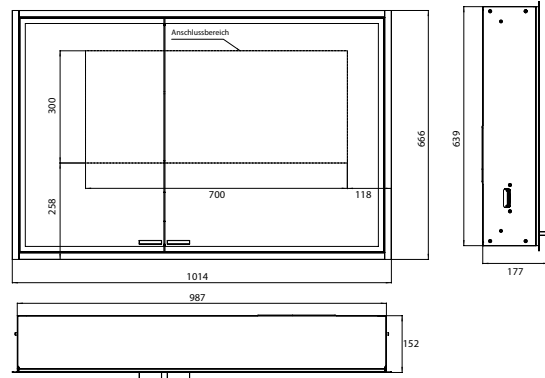

PRODUCTINFORMATIE

Spiegelkast prestige 2, 1015 mm, inbouwmodel, brede deur aan de rechterkant, IP44 zonder light system

Art.nr.9897 071 06

met emco lichtsystem. Werking van de functies: aan/uit, lichtsterkte, lichtkleur (2.700 tot 6.500 K) en scene selectie (Cosmetic, Energizing, Relaxing) via de App controleerbaar of rechtstreeks op het Touch bedieningspaneel. Netwerken van verschillende lichtbronnen via Bluetooth. Gedetailleerde informatie over het emco lichtsystem op www.emco-bath.com. Zonder emco light system: 2 lichtschakelaars, (lichtsterkte en lichtkleur traploos instelbaar). LED-verlichting rondom, met verspiegelde achterwand, 2 traploos verstelbare glazen planchetten, 2 stopcontacten, Touch bedieningspaneel, hoogte 666 mm, Energieklasse: A A++