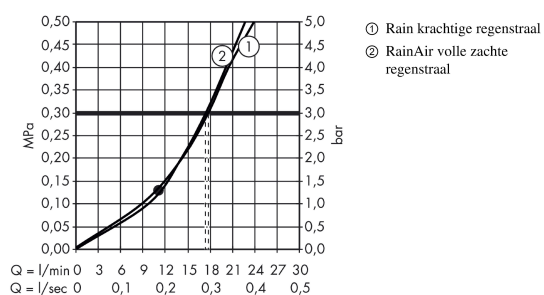

Doorstroomdiagram

De verbruikswaarden werden in overeenstemming met de praktijk met de bijbehorende armaturen (thermostaat/mengkraan/inbouwventiel) gemeten.