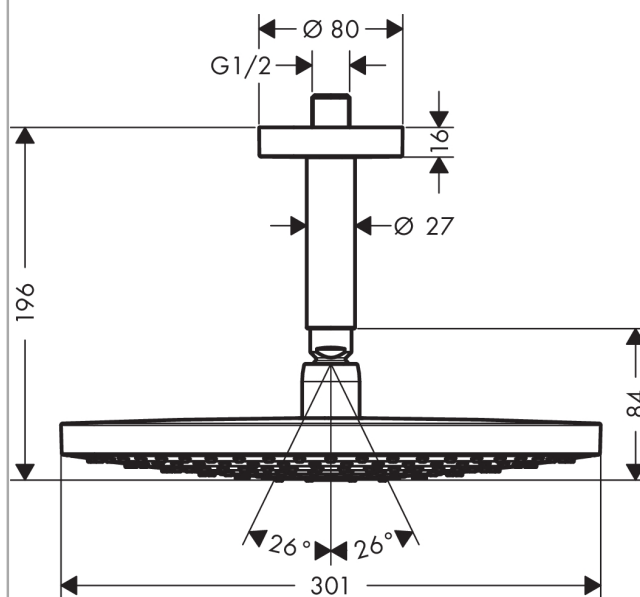

**Raindance Select**  
**Raindance Select S 300 2jet hoofddouche plafondaansluiting**  
 Oppervlakken: **chrom**    Artikelnummer: **27337000**

## Beschrijving

- straalplaatoppervlak 300 mm
- straalhoek hoofddouche verstelbaar
- Rain krachtige regenstraal, RainAir volle zachte regenstraal
- Select-knop voor comfortabel wisselen tussen straalsoorten
- straalplaat is volledig verchromd of wit
- afdekplaat van metaal
- straalplaat voor reiniging afneembaar
- metalen plafondaansluiting
- plafondbevestiging 100 mm
- QuickClean anti-kalksysteem

## Maattekening