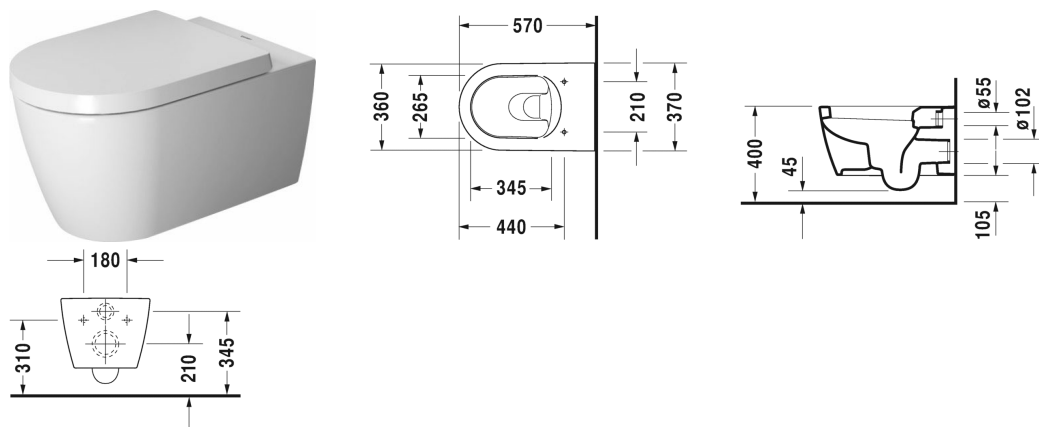

Wandwc # 252809..00

| < 370 mm > |

Wandwc	Afmetingen	Gewicht	Bestelnummer
diepspoel, inclusief Durafix, UWL klasse 1, 4,5 L			
Kleuren			
00 Wit 20 HygieneGlaze wit (keramiek met antibacteriële werking) 26 White/White Satin Matt 90 White HygieneGlaze/White Satin Matt			
Variante			
♠ binnenzijde wit, buitenzijde wit	370 x 570 mm	26,000 kg	252809..00
Infobox			
inclusief Durafix voor onzichtbare bevestiging.			
Sanitair keramiek met de speciale WonderGliss behandeling blijft langer glanzend schoon en aantrekkelijk. Als u een artikel in WonderGliss bestelt, dient u een "1" toe te voegen aan het modelnummer als 11de cijfer.			
Onderdeel			
Geluid Dempingsset voor wandwc		0,300 kg	005064
Bevestiging voor wandbidet en wandwc	Ø 12 x 180 mm	0,200 kg	006500
Geschikte producten			
Wc-zitting scharnieren r.v.s. (inox), zonder zachtsluitend mechanisme,			002001
Wc-zitting scharnieren r.v.s. (inox), met zachtsluitend mechanisme, afneembaar,			002009

Alle tekeningen bevatten de noodzakelijke maten welke binnen de tolfrantie nog kunnen afwijken. Exacte maten, in het bijzonder voor specifieke maatwerksituaties, kunnen uitsluitend op het afgewerkte keramische product.