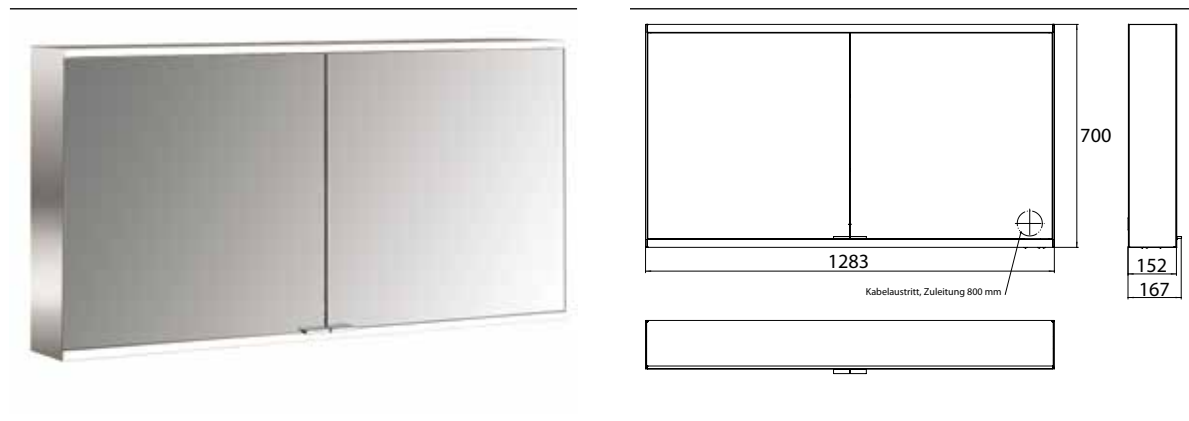

Spiegelkast prime 2, 1.300 mm, 2 deuren, opbouwmodel, IP20 achterwand spiegel

Art.nr.9497 050 47

Zijwanden verspiegeld, met verspiegelde of witte glazen achterwand, 2 variabel instelbare planchetten, 2 deuren, 2 stopcontacten en 1 lichtschakelaar, hoogte 700 mm, LED-verlichting (ca. 4.000 K), Energieklasse: A A++