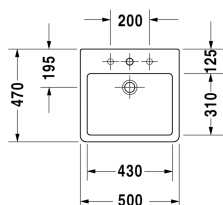

Opzetwastafel # 0452500000 / 0452500030 / 0452500060

| < 500 mm > |

8532 Fogo

Opzetwastafel	Afmetingen	Gewicht	Bestelnummer
geslepen, met kraanvlak, rugzijde geglazuurd, incl. bevestiging, 500 mm			
Kleuren			
00 Wit			
Variante			
● met overloop	500 x 470 mm	16,200 kg	0452500000
●●● met overloop	500 x 470 mm	16,200 kg	0452500030
☒ met overloop	500 x 470 mm	16,200 kg	0452500060
Infobox			
* opgelet: bij gebruik van deze sifon, gelieve rekening te houden met de afvoerhoogte van afgewerkte vloer tot midden afvoer zoals vermeld op het blad met technische gegevens., Montage mit Abstand zur Wand empfohlen			
Sanitair keramiek met de speciale WonderGliss behandeling blijft langer glanzend schoon en aantrekkelijk. Als u een artikel in WonderGliss bestelt, dient u een "1" toe te voegen aan het modelnummer als 11de cijfer.			
Onderdeel			
Designsifon		1,500 kg	005036
Geschikte producten			
Console met schuifladen 2 lades onder console, 2 consoledragers, 1 uitsparing midden, 800 x 550 mm	800 x 550 mm		F08521
Console met schuifladen 1 schuiflade, onder console, 2 consoledragers, 1 uitsparing midden, 1 schort, 600 x 550 mm	600 x 550 mm		F08520