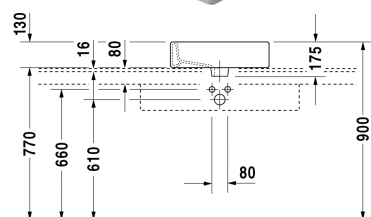

Opzetwastafel # 0452500000 / 0452500030 / 0452500060

| < 500 mm > |

8532 Fogo

Opzetwastafel	Afmetingen	Gewicht	Bestelnummer
geslepen, met kraanvlak, rugzijde geglazuurd, incl. bevestiging, 500 mm			
Kleuren			
00 Wit			
Variante			
● met overloop	500 x 470 mm	16,200 kg	0452500000
●●● met overloop	500 x 470 mm	16,200 kg	0452500030
☒ met overloop	500 x 470 mm	16,200 kg	0452500060
Infobox			
* opgelet: bij gebruik van deze sifon, gelieve rekening te houden met de afvoerhoogte van afgewerkte vloer tot midden afvoer zoals vermeld op het blad met technische gegevens., Montage mit Abstand zur Wand empfohlen			
Sanitair keramiek met de speciale WonderGliss behandeling blijft langer glanzend schoon en aantrekkelijk. Als u een artikel in WonderGliss bestelt, dient u een "1" toe te voegen aan het modelnummer als 11de cijfer.			
Onderdeel			
Designsifon		1,500 kg	005036
Geschikte producten			
Console met schuifladen 2 lades onder console, 2 consoledragers, 1 uitsparing midden, 800 x 550 mm	800 x 550 mm		F08521
Console met schuifladen 1 schuiflade, onder console, 2 consoledragers, 1 uitsparing midden, 1 schort, 600 x 550 mm	600 x 550 mm		F08520