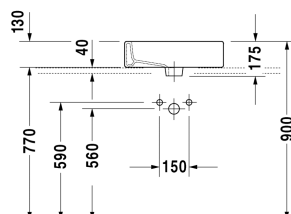

Opzetwastafel # 0452500000 / 0452500030 / 0452500060

| < 500 mm > |

8532 Fogo

Opzetwastafel	Afmetingen	Gewicht	Bestelnummer
geslepen, met kraanvlak, rugzijde geglazuurd, incl. bevestiging, 500 mm			
Kleuren			
00 Wit			
Variante			
● met overloop	500 x 470 mm	16,200 kg	0452500000
●●● met overloop	500 x 470 mm	16,200 kg	0452500030
☒ met overloop	500 x 470 mm	16,200 kg	0452500060
Infobox			
* opgelet: bij gebruik van deze sifon, gelieve rekening te houden met de afvoerhoogte van afgewerkte vloer tot midden afvoer zoals vermeld op het blad met technische gegevens., Montage mit Abstand zur Wand empfohlen			
Sanitair keramiek met de speciale WonderGliss behandeling blijft langer glanzend schoon en aantrekkelijk. Als u een artikel in WonderGliss bestelt, dient u een "1" toe te voegen aan het modelnummer als 11de cijfer.			
Onderdeel			
Designsifon		1,500 kg	005036
Geschikte producten			
Console met schuifladen 2 lades onder console, 2 consoledragers, 1 uitsparing midden, 800 x 550 mm	800 x 550 mm		F08521
Console met schuifladen 1 schuiflade, onder console, 2 consoledragers, 1 uitsparing midden, 1 schort, 600 x 550 mm	600 x 550 mm		F08520