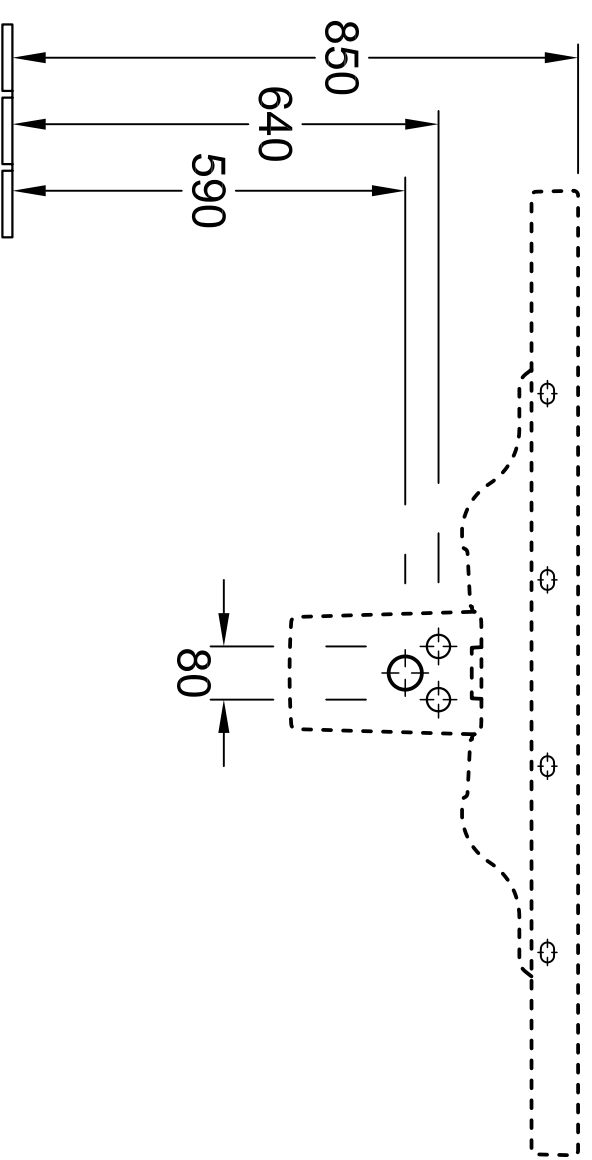

Cx moet worden bepaald door de zuil eronder te plaatsen.

Villeroy & Boch

Aanduiding
SENTIQUE
 5142 E0 / E1 / EG / EB - Meubelwastafel
 5244 00 - Kap
 5243 00 - Zuil

Gewijzigd:	Schaal	1 : 10	Deze tekening mag zonder onze toestemming niet worden vernoemd, noch aan derden (personen of concurrerende bedrijven) worden doorgegeven. Het gebruik van informatie en technische tekeningen vindt plaats op eigen risico, onder uitsluiting van elke aansprakelijkheid door Villeroy & Boch. De opgegeven afmetingen zijn vrijblijvend; modelwijzigingen blijven voorbehouden.
	W.g.:	R. Halberstadt	
	Datum:	12. 2005	