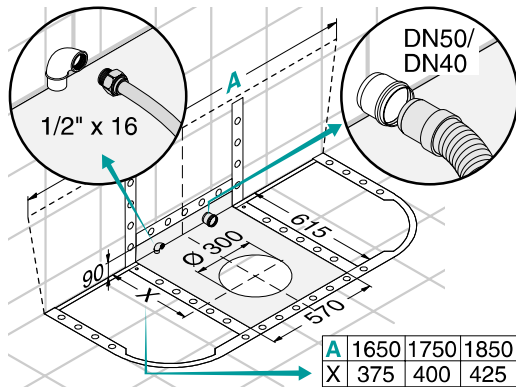

BETTESILHOUETTE

Optional

Kontrolle / Control
Contrôle / Controle

*) bei Lieferung = montiert / at delivery = mounted
chez livraison = monté / bij Levering = gemonterd

Rev. 1 / 27.05.13 / Z0016039

□ = Montagebereich / Assembly area
Zone de l'Assemblée / Verzamelplaats