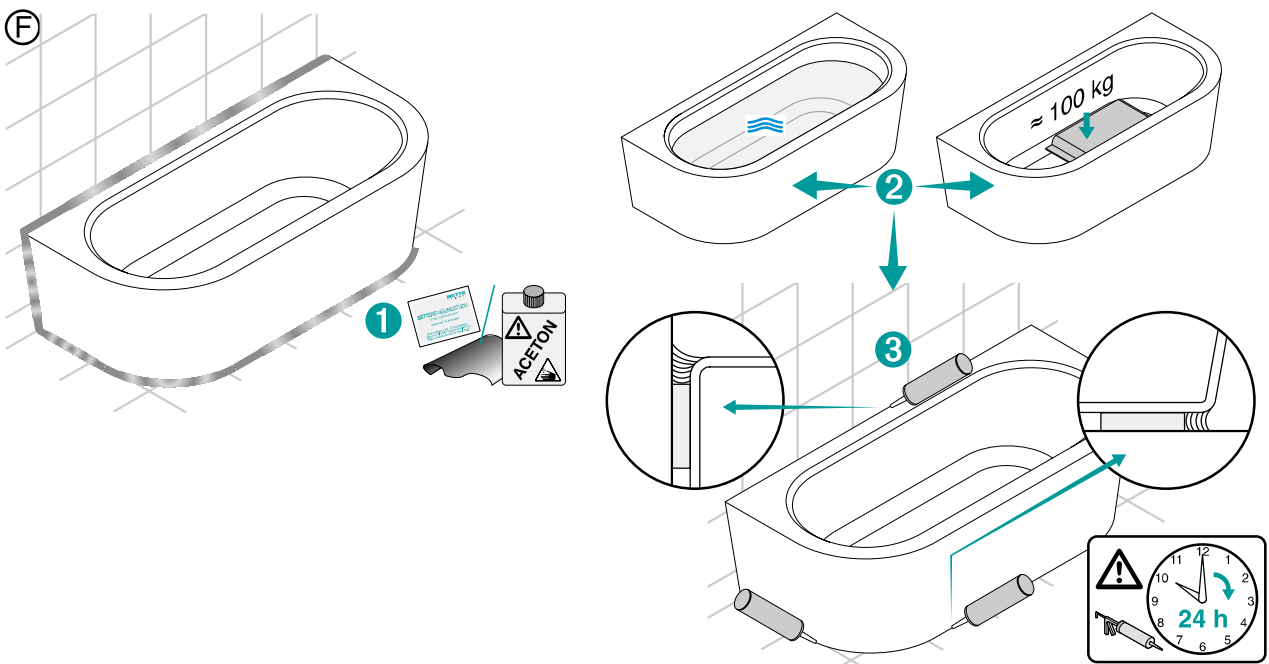

BETTESILHOUETTE

Optional

Kontrolle / Control
Contrôle / Controle

*) bei Lieferung = montiert / at delivery = mounted
chez livraison = monté / bij Levering = gemonterd

Rev. 1 / 27.05.13 / Z0016039

□ = Montagebereich / Assembly area
Zone de l'Assemblée / Verzamelplaats

BETTESILHOUETTE INSTALLATION

Ⓑ

bei "ohne Option" / at "without option"
chez "sans option" / bij "zonder optie"

Abfluss vorbereiten / Prepare drain
Préparer égout / Afvoer voorbereiden

Ⓒ

BETTESILHOUETTE INSTALLATION

BETTESILHOUETTE INSTALLATION

©

Reinigen / Dry-clean
Nettoyer à sec / Schoonmaken