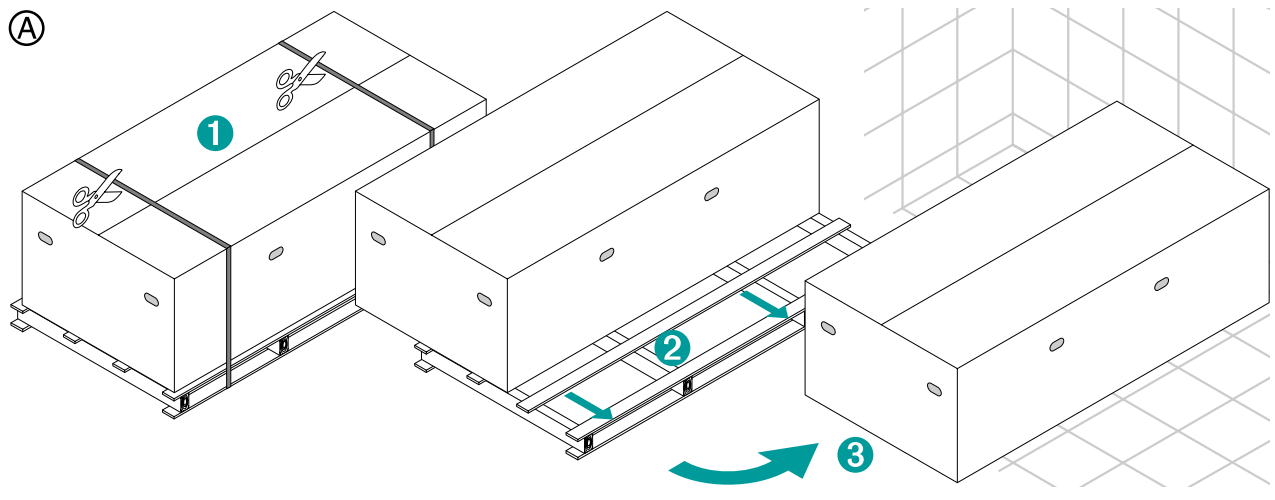

BETTESILHOUETTE

Optional

Kontrolle / Control
Contrôle / Controle

*) bei Lieferung = montiert / at delivery = mounted
chez livraison = monté / bij Levering = gemonterd

Rev. 1 / 27.05.13 / Z0016039

□ = Montagebereich / Assembly area
Zone de l'Assemblée / Verzamelplaats