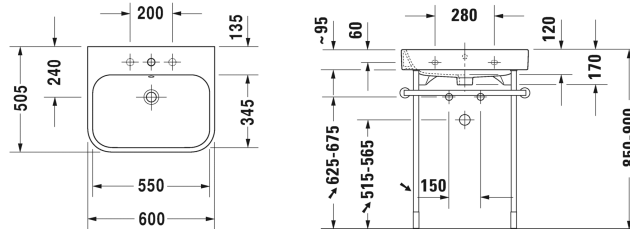

Wastafel, meubelwastafel # 2318600000 / 2318600030 / 2318600060

| < 600 mm > |

Wastafel, meubelwastafel	Afmetingen	Gewicht	Bestelnummer
met overloop, met kraanvlak, incl. overloopclip chroom, 600 mm			
<b>Kleuren</b>			
00 Wit			
<b>Variante</b>			
●	600 x 505 mm	17,900 kg	2318600000
● ● ●	600 x 505 mm	17,900 kg	2318600030
☒	600 x 505 mm	17,900 kg	2318600060
Sanitair keramiek met de speciale WonderGliss behandeling blijft langer glanzend schoon en aantrekkelijk. Als u een artikel in WonderGliss bestelt, dient u een "1" toe te voegen aan het modelnummer als 11de cijfer.			
<b>Onderdeel</b>			
Ruimtebesparende sifon	1 1/4" mm	0,400 kg	005076
Designsifon		1,500 kg	005036
<b>Geschikte producten</b>			
Wastafelonderbouw hangend 2 lades, bovenste lade incl. sifonuitsparing en schort, voor Happy D.2 # 231860 (niet geslepen), 575 x 480 mm	575 x 480 mm		H26363
Wastafelonderbouw staand 2 lades, bovenste lade incl. sifonuitsparing en schort, voor Happy D.2 # 231860 (niet geslepen), 575 x 480 mm	575 x 480 mm		H26371
Metaal console chroom, in hoogte verstelbaar +50 mm, voor wastafel # 231860,			003028

Alle tekeningen bevatten de noodzakelijke maten welke binnen de tolrantie nog kunnen afwijken. Exacte maten, in het bijzonder voor specifieke maatwerksituaties, kunnen uitsluitend op het afgewerkte keramische product.