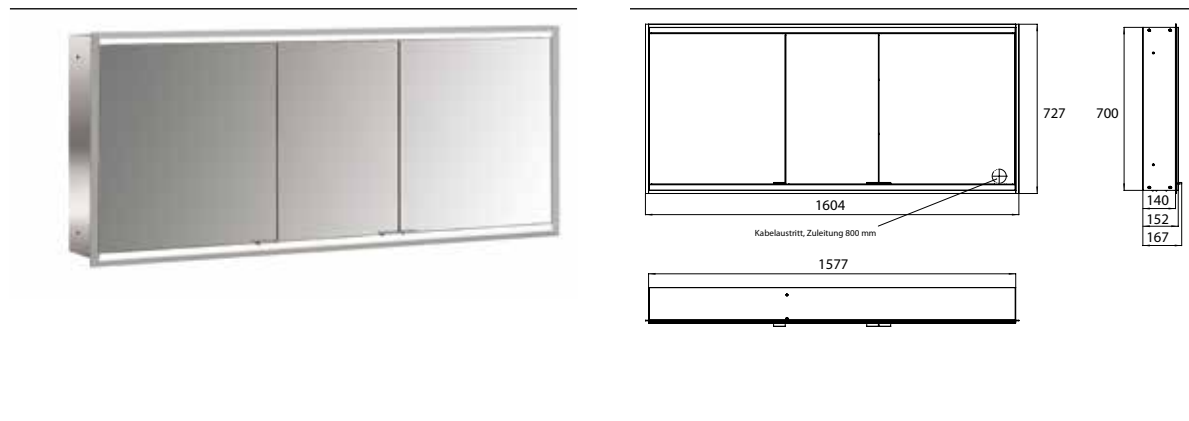

Spiegelkast prime 2, 1.600 mm, 3 deuren, inbouwmodel, IP20 achterwand wit

Art.nr.9497 051 58

met verspiegelde of witte glazen achterwand, 4 variabel instelbare planchetten, 3 deuren, 2 stop-contacten en 1 lichtschakelaar, hoogte 730 mm, LED-verlichting (ca. 4.000 K), Energieklasse: A A++