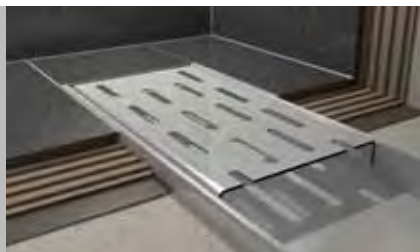

Easy Drain®

Fixt 30

complete set incl. rooster

Waterslot 30 mm

excl. stelvoet