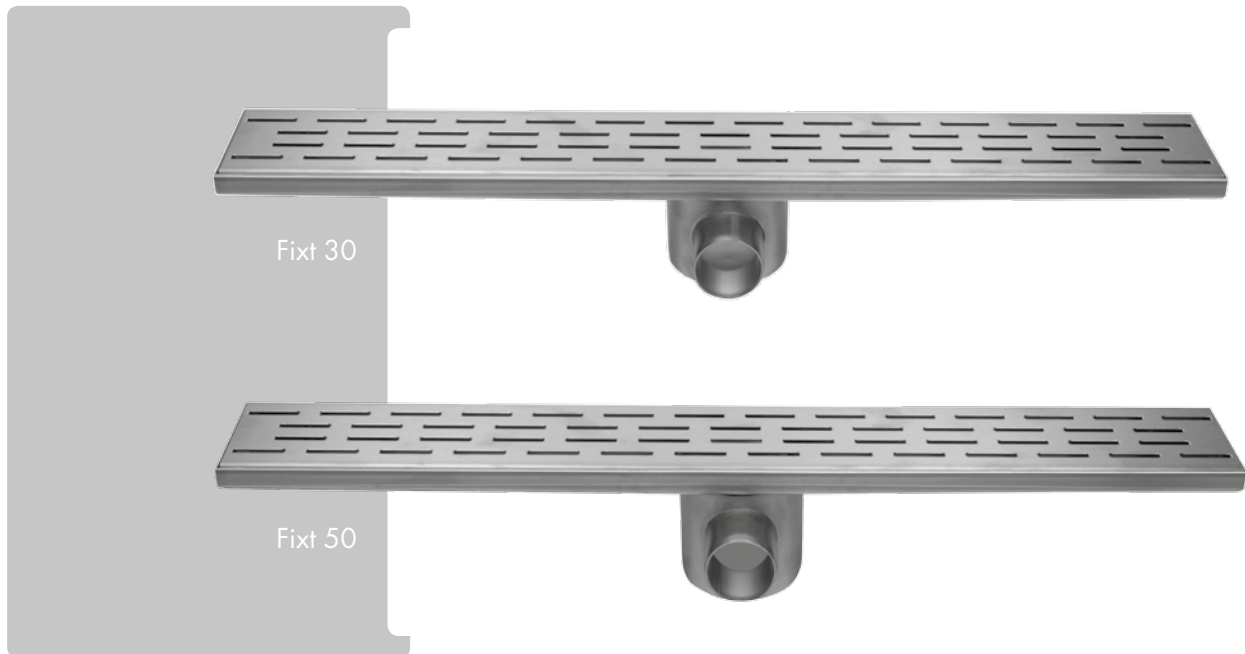

### Fixt 30 (Lengte: 500 - 1200 mm)

De Easy Drain Fixt modellen en sifonhuizen zijn volledig vervaardigd uit hoogwaardig RVS. De sifon kan gemakkelijk worden verwijderd voor reiniging. Easy Drain Fixt 30 heeft een aansluiting van Ø 40 mm. In de verpakking is een Fixt 30 inclusief rooster, inzetverloopring excentrisch 40-50 mm, verankeringsclips en aardklem bijgesloten.

### Fixt 50 (Lengte: 500 - 1200 mm)

De Easy Drain Fixt modellen en sifonhuizen zijn volledig vervaardigd uit hoogwaardig RVS. De sifon kan gemakkelijk worden verwijderd voor reiniging. Easy Drain Fixt 50 heeft een aansluiting van Ø 50 mm. In de verpakking is een Fixt 50 inclusief rooster, overschuifmof, verankeringsclips, aardklem en stelvoeten bijgesloten.

BOUWNORM:  
AFVOERCAPACITEIT  
WATERSLOT\*

ÉÉNZIJDIGE MONTAGE

De Easy Drain Fixt is volledig vervaardigd uit hoogwaardig RVS. Deze robuuste douchegoot uit de Easy Drain familie is veelal de lieveling van de installateur. Doordat tevens het sifonhuis uit RVS is gemaakt, voelt deze drain als gegoten en past hij in nagenoeg iedere vloer.

Easy Drain Fixt is leverbaar met een waterslot van 30 en van 50 mm. Dit maakt het model zowel voor nieuwbouw als ook voor renovatie toepasbaar.

Mocht men gebruik maken van onze installatieset Easy2Fix, kunt u zelfs 100% waterdichtheid garanderen voor de eindgebruiker.