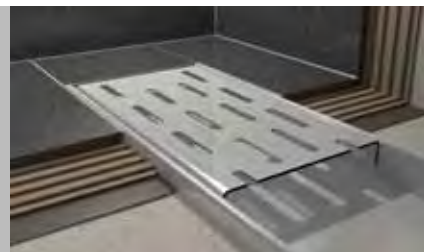

Easy Drain®

Fixt 50

complete set incl. rooster

Waterslot 50 mm

Complete set	Artikelnummer	Prijscode
Lengte 500 mm	EDFT 500 -50	F009
600 mm	EDFT 600 -50	F010
700 mm	EDFT 700 -50	F011
800 mm	EDFT 800 -50	F012
900 mm	EDFT 900 -50	F013
1000 mm	EDFT 1000 -50	F014
1100 mm	EDFT 1100 -50	F015
1200 mm	EDFT 1200 -50	F016

Maatwerk mogelijk.

Montage accessoires

Artikelschrijving	Artikelnummer	Prijscode
Easy2Fix	E2F-FT-14	A10
EasySilicon RVS-kleur	EDSIL 1	A05
EasyCompound	ED2C	A06
Bezandingsset	EDB-03	A07

Inbouwmogelijkheden Capaciteit waterslot

50 mm

0,38 l/s

0,48 l/s