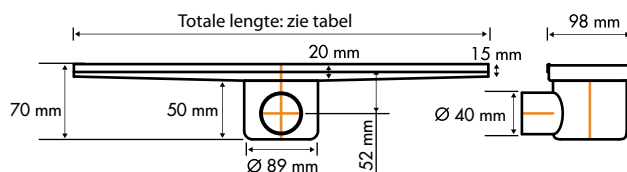

#### Specificaties

Breedte drain	98 mm
Hoogte drain	20 mm
Inbouwdiepte met sifon	109 mm

## Fixt 30

complete set incl. rooster

Waterslot 30 mm

excl. stelvoet

Complete set	Artikelnummer	Prijscode
Lengte 500 mm	EDFT 500 -30	F001
600 mm	EDFT 600 -30	F002
700 mm	EDFT 700 -30	F003
800 mm	EDFT 800 -30	F004
900 mm	EDFT 900 -30	F005
1000 mm	EDFT 1000 -30	F006
1100 mm	EDFT 1100 -30	F007
1200 mm	EDFT 1200- 30	F008