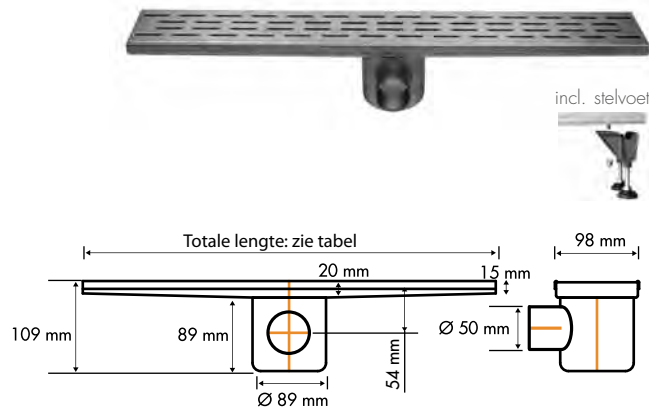

30 mm  
0,28 l/s

0,33 l/s

## Fixt 50

complete set incl. rooster

Waterslot 50 mm

Complete set	Artikelnummer	Prijscode
Lengte 500 mm	EDFT 500 -50	F009
600 mm	EDFT 600 -50	F010
700 mm	EDFT 700 -50	F011
800 mm	EDFT 800 -50	F012
900 mm	EDFT 900 -50	F013
1000 mm	EDFT 1000 -50	F014
1100 mm	EDFT 1100 -50	F015
1200 mm	EDFT 1200 -50	F016