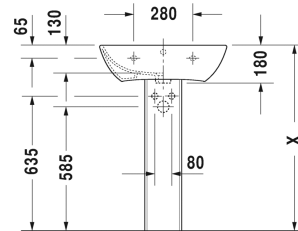

Wastafel # 2335600000 / 2335600030

| < 600 mm > |

Wastafel	Afmetingen	Gewicht	Bestelnummer
met overloop, met kraanvlak, 600 mm			
Kleuren			
00 Wit			
Variante			
●	600 x 460 mm	17,100 kg	2335600000
● ● ●	600 x 460 mm	17,100 kg	2335600030
Sanitair keramiek met de speciale WonderGliss behandeling blijft langer glanzend schoon en aantrekkelijk. Als u een artikel in WonderGliss bestelt, dient u een "1" toe te voegen aan het modelnummer als 11de cijfer.			
Geschikte producten			
Zuil voor # 233565, 233560, 233555, 233613, 233612, 233610, 233683, 233663, 175 x 210 mm	175 x 210 mm		085839
Sifonkap voor # 233565, 233560, 233555, 233613, 233612, 233610, 233683, 233663, 170 x 300 mm	170 x 300 mm		085840

Alle tekeningen bevatten de noodzakelijke maten welke binnen de tolerantie nog kunnen afwijken. Exacte maten, in het bijzonder voor specifieke maatwerksituaties, kunnen uitsluitend op het afgewerkte keramische product.