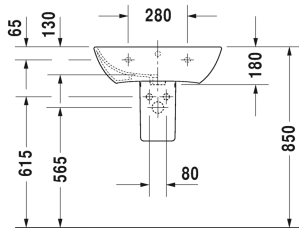

Wastafel # 2335600000 / 2335600030

| < 600 mm > |

Wastafel	Afmetingen	Gewicht	Bestelnummer
met overloop, met kraanvlak, 600 mm			
Kleuren			
00 Wit			
Variante			
●	600 x 460 mm	17,100 kg	2335600000
● ● ●	600 x 460 mm	17,100 kg	2335600030
Sanitair keramiek met de speciale WonderGliss behandeling blijft langer glanzend schoon en aantrekkelijk. Als u een artikel in WonderGliss bestelt, dient u een "1" toe te voegen aan het modelnummer als 11de cijfer.			
Geschikte producten			
Zuil voor # 233565, 233560, 233555, 233613, 233612, 233610, 233683, 233663, 175 x 210 mm	175 x 210 mm		085839
Sifonkap voor # 233565, 233560, 233555, 233613, 233612, 233610, 233683, 233663, 170 x 300 mm	170 x 300 mm		085840

Alle tekeningen bevatten de noodzakelijke maten welke binnen de tolerantie nog kunnen afwijken. Exacte maten, in het bijzonder voor specifieke maatwerksituaties, kunnen uitsluitend op het afgewerkte keramische product.