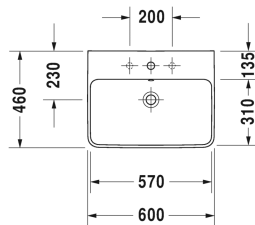

Wastafel # 2335600000 / 2335600030

| < 600 mm > |

Wastafel	Afmetingen	Gewicht	Bestelnummer
met overloop, met kraanvlak, 600 mm			
Kleuren			
00 Wit			
Variante			
●	600 x 460 mm	17,100 kg	2335600000
● ● ●	600 x 460 mm	17,100 kg	2335600030
Sanitair keramiek met de speciale WonderGliss behandeling blijft langer glanzend schoon en aantrekkelijk. Als u een artikel in WonderGliss bestelt, dient u een "1" toe te voegen aan het modelnummer als 11de cijfer.			
Geschikte producten			
Zuil voor # 233565, 233560, 233555, 233613, 233612, 233610, 233683, 233663, 175 x 210 mm	175 x 210 mm		085839
Sifonkap voor # 233565, 233560, 233555, 233613, 233612, 233610, 233683, 233663, 170 x 300 mm	170 x 300 mm		085840

Alle tekeningen bevatten de noodzakelijke maten welke binnen de tolerantie nog kunnen afwijken. Exacte maten, in het bijzonder voor specifieke maatwerksituaties, kunnen uitsluitend op het afgewerkte keramische product.