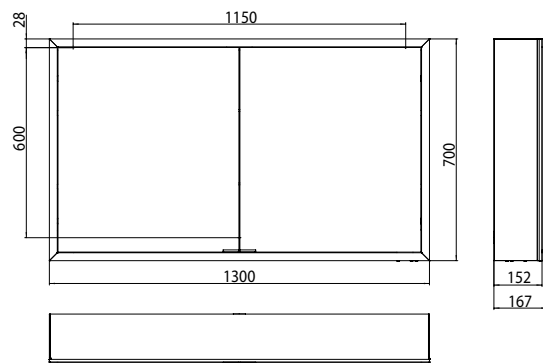

Spiegelkast prime, 1.300 mm, 2 deuren, opbouwmodel, IP20 achterwand wit

Art.nr.9497 051 85

Zijwanden verspiegeld, met verspiegelde of witte glazen achterwand, 2 variabel instelbare planchetten, 2 deuren, 2 stopcontacten en 1 lichtschakelaar, hoogte 700 mm, LED-verlichting (ca. 4.000 K), Energieklasse: A A++