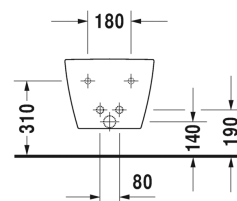

Wandbidet # 2288150000

|< 370 mm >|

Wandbidet	Afmetingen	Gewicht	Bestelnummer
met overloop, met kraanvlak, Inclusief Durafix			
Kleuren			
00 Wit			
Variante			
	370 x 570 mm	21,000 kg	2288150000
Lastenboekbeschrijving			
Inclusief Durafix voor onzichtbare bevestiging			
Sanitair keramiek met de speciale WonderGliss behandeling blijft langer glanzend schoon en aantrekkelijk. Als u een artikel in WonderGliss bestelt, dient u een "1" toe te voegen aan het modelnummer als 11de cijfer.			
Onderdeel			
Bevestiging voor wandbidet en wandwc	Ø 12 x 180 mm	0,200 kg	006500

Alle tekeningen bevatten de noodzakelijke maten welke binnen de tolerantie nog kunnen afwijken. Exacte maten, in het bijzonder voor specifieke maatwerksituaties, kunnen uitsluitend op het afgewerkte keramische product.