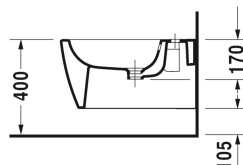

Wandbidet # 2288150000

|< 370 mm >|

Wandbidet	Afmetingen	Gewicht	Bestelnummer
met overloop, met kraanvlak, Inclusief Durafix			
Kleuren			
00 Wit			
Variante			
	370 x 570 mm	21,000 kg	2288150000
Lastenboekbeschrijving			
Inclusief Durafix voor onzichtbare bevestiging			
Sanitair keramiek met de speciale WonderGliss behandeling blijft langer glanzend schoon en aantrekkelijk. Als u een artikel in WonderGliss bestelt, dient u een "1" toe te voegen aan het modelnummer als 11de cijfer.			
Onderdeel			
Bevestiging voor wandbidet en wandwc	Ø 12 x 180 mm	0,200 kg	006500

Alle tekeningen bevatten de noodzakelijke maten welke binnen de tolerantie nog kunnen afwijken. Exacte maten, in het bijzonder voor specifieke maatwerksituaties, kunnen uitsluitend op het afgewerkte keramische product.