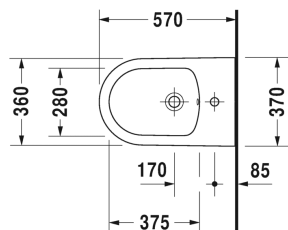

Wandbidet # 2288150000

|< 370 mm >|

Wandbidet	Afmetingen	Gewicht	Bestelnummer
met overloop, met kraanvlak, Inclusief Durafix			
Kleuren			
00 Wit			
Variante			
	370 x 570 mm	21,000 kg	2288150000
Lastenboekbeschrijving			
Inclusief Durafix voor onzichtbare bevestiging			
Sanitair keramiek met de speciale WonderGliss behandeling blijft langer glanzend schoon en aantrekkelijk. Als u een artikel in WonderGliss bestelt, dient u een "1" toe te voegen aan het modelnummer als 11de cijfer.			
Onderdeel			
Bevestiging voor wandbidet en wandwc	Ø 12 x 180 mm	0,200 kg	006500

Alle tekeningen bevatten de noodzakelijke maten welke binnen de tolerantie nog kunnen afwijken. Exacte maten, in het bijzonder voor specifieke maatwerksituaties, kunnen uitsluitend op het afgewerkte keramische product.