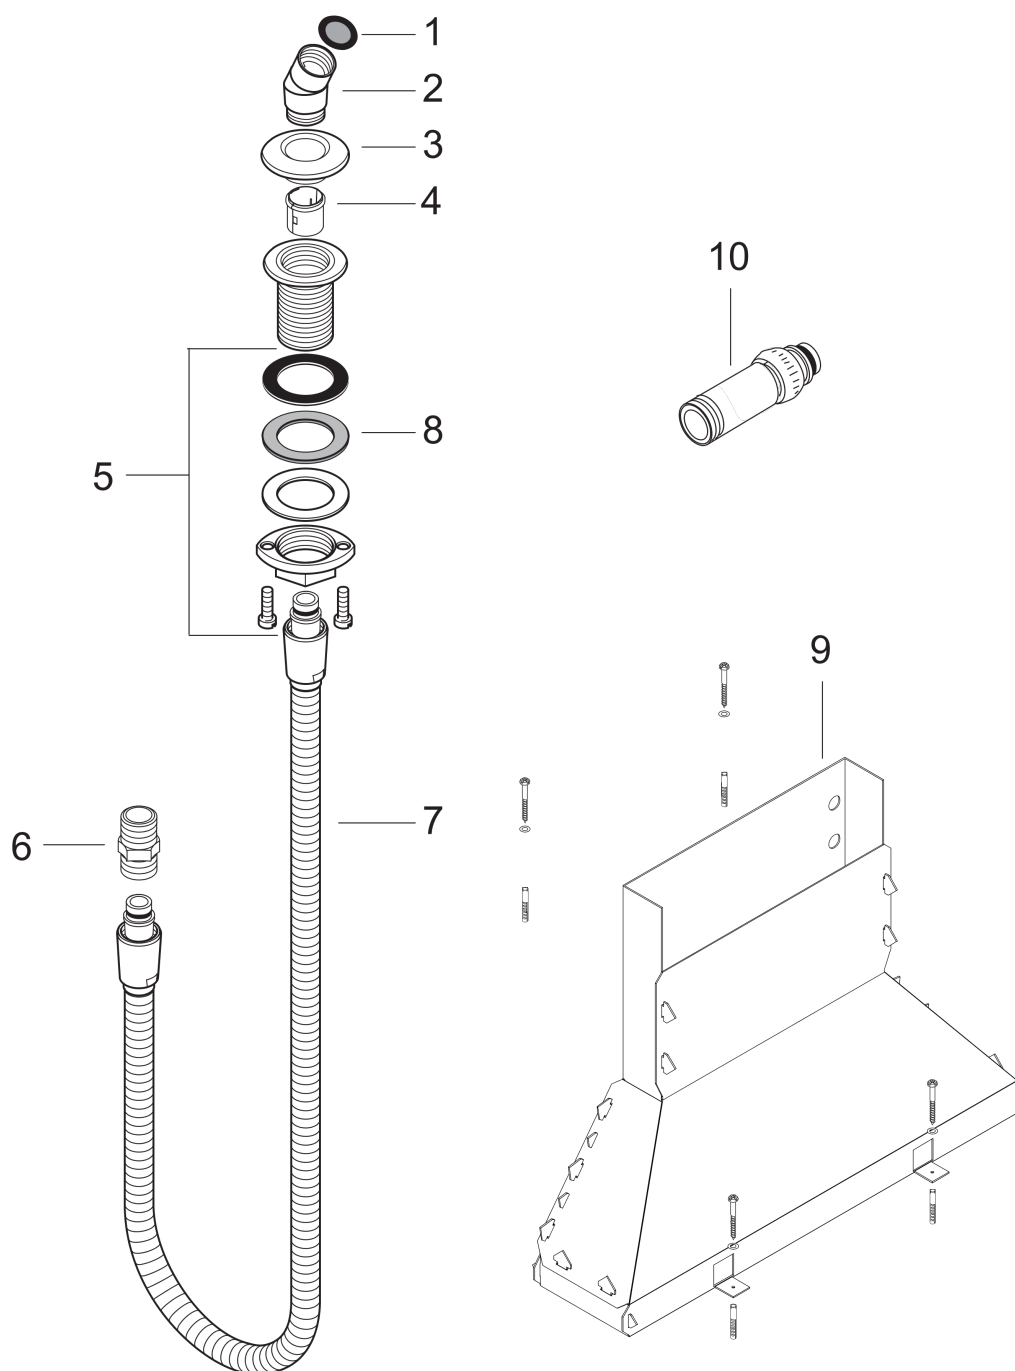

douchehouder badrandmontageOppervlakken: **chrom** Artikelnummer: **28307000****Beschrijving**

- Bestaat verder uit: douchehouder, doucheslang
- service-opening noodzakelijk
- ACS 15 ACC NY 294, valide jusqu'au 17.09.2020
- Kiwa UK 1405701

Productfoto**Maattekening**

douchehouder badrandmontage

Oppervlakken: **chrom** Artikelnummer: **28307000**

Explosietekening

Bouwjaar: >06/00

douchehouder badrandmontageOppervlakken: **chrom** Artikelnummer: **28307000****Reserveonderdelenlijst**

Bouwjaar: >06/00

Regel	Beschrijving	Artikelnummer	PC	VE
1	zeefdichting	94246000	1	1
2	douchehouder	28071000	9	1
3	rozet Ø 52 mm	97159000	10	1
4	inleg voor douchehouder	96942000	4	1
5	schachtbevestigingsset compl. (Ø 32)	13961000	7	1
6	aansluiting	97160000	8	1
7	doucheslang	97161000	12	1
8	stelring	97548000	1	1
9	Secuflexbox	28389000	11	1
10	terugslagklep compl.	94146000	8	1
a	schachtverlenging	13898000	12	1