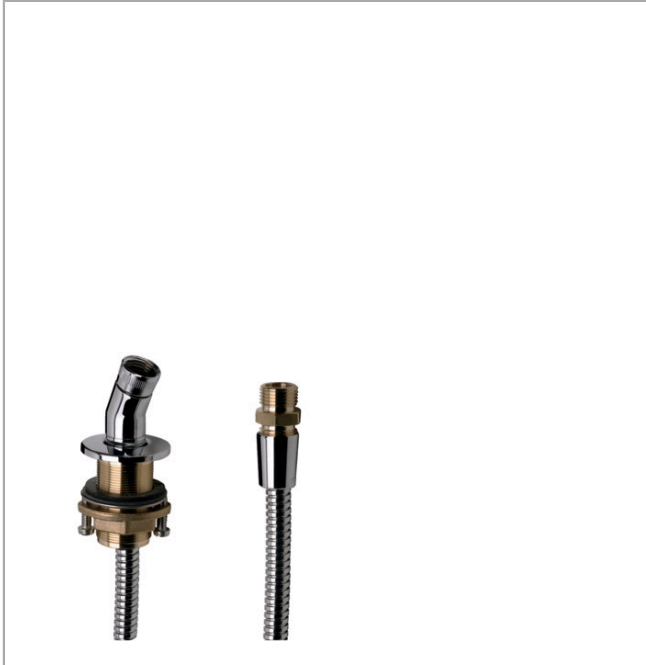

douchehouder badrandmontageOppervlakken: **chrom** Artikelnummer: **28307000****Beschrijving**

- Bestaat verder uit: douchehouder, doucheslang
- service-opening noodzakelijk
- ACS 15 ACC NY 294, valide jusqu'au 17.09.2020
- Kiwa UK 1405701

Productfoto**Maattekening**

douchehouder badrandmontage

Oppervlakken: **chrom** Artikelnummer: **28307000**

Explosietekening

Bouwjaar: >06/00

douchehouder badrandmontageOppervlakken: **chrom** Artikelnummer: **28307000****Reserveonderdelenlijst**

Bouwjaar: >06/00

Regel	Beschrijving	Artikelnummer	PC	VE
1	zeefdichting	94246000	1	1
2	douchehouder	28071000	9	1
3	rozet Ø 52 mm	97159000	10	1
4	inleg voor douchehouder	96942000	4	1
5	schachtbevestigingsset compl. (Ø 32)	13961000	7	1
6	aansluiting	97160000	8	1
7	doucheslang	97161000	12	1
8	stelring	97548000	1	1
9	Secuflexbox	28389000	11	1
10	terugslagklep compl.	94146000	8	1
a	schachtverlenging	13898000	12	1