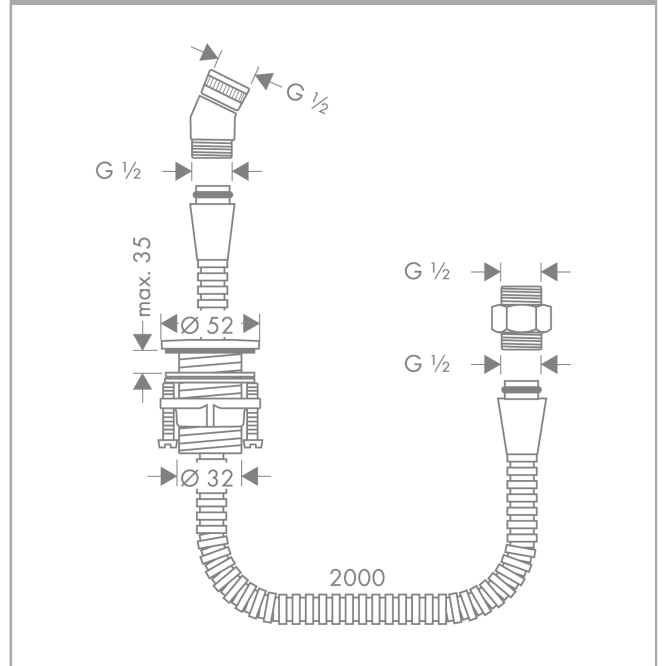

douchehouder badrandmontageOppervlakken: **chrom** Artikelnummer: **28307000****Beschrijving**

- Bestaat verder uit: douchehouder, doucheslang
- service-opening noodzakelijk
- ACS 15 ACC NY 294, valide jusqu'au 17.09.2020
- Kiwa UK 1405701

Productfoto**Maattekening**

douchehouder badrandmontage

Oppervlakken: **chrom** Artikelnummer: **28307000**

Explosietekening

Bouwjaar: >06/00

douchehouder badrandmontageOppervlakken: **chrom** Artikelnummer: **28307000****Reserveonderdelenlijst**

Bouwjaar: >06/00

Regel	Beschrijving	Artikelnummer	PC	VE
1	zeefdichting	94246000	1	1
2	douchehouder	28071000	9	1
3	rozet Ø 52 mm	97159000	10	1
4	inleg voor douchehouder	96942000	4	1
5	schachtbevestigingsset compl. (Ø 32)	13961000	7	1
6	aansluiting	97160000	8	1
7	doucheslang	97161000	12	1
8	stelring	97548000	1	1
9	Secuflexbox	28389000	11	1
10	terugslagklep compl.	94146000	8	1
a	schachtverlenging	13898000	12	1