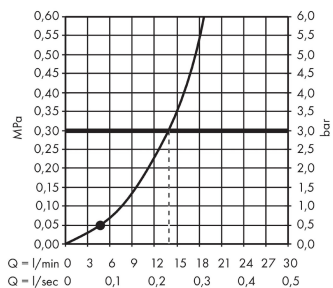

Technologie

Productfoto

Maattekening

Crometta

Crometta 1 jet doucheset 65 cm

Oppervlakken: wit/chroom Artikelnummer: 26533400

Doorstroomdiagram

De verbruikswaarden werden in overeenstemming met de praktijk met de bijbehorende armaturen (thermostaat/mengkraan/inbouwventiel) gemeten.