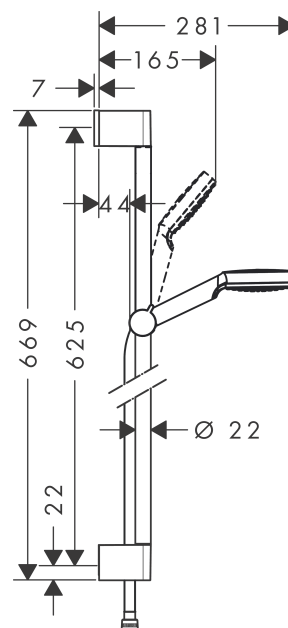

Crometta

Crometta 1 jet doucheset 65 cm

Oppervlakken: **wit/chroom** Artikelnummer: **26533400**

Beschrijving

- Rain krachtige regenstraal
- diameter van de handdouche is 100 mm
- meedraaiende wartel aan douchezijde tegen verdraaien van de doucheslang
- traploos in hoogte verstelbaar
- volledig verchromde douchehouder
- 22 mm brede stang
- verchromde wandsteunen

Technologie

Productfoto

Maattekening

Crometta

Crometta 1 jet doucheset 65 cm

Oppervlakken: wit/chroom Artikelnummer: 26533400

Doorstroomdiagram

De verbruikswaarden werden in overeenstemming met de praktijk met de bijbehorende armaturen (thermostaat/mengkraan/inbouwventiel) gemeten.

Crometta

Crometta 1 jet doucheset 65 cm

Oppervlakken: **wit/chroom** Artikelnummer: **26533400**

Inbouwvoorbeeld