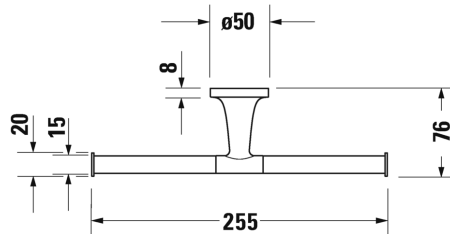

Dubbele papierrolhouder # 009938..00

|< 255 mm >|

Dubbele papierrolhouder	Afmetingen	Gewicht	Bestelnummer
50 mm			
Kleuren			
10 Chroom 46 Black Matt			
Variante			
	255 x 76 mm	0,240 kg	009938..00

Alle tekeningen bevatten de noodzakelijke maten welke binnen de tolerantie nog kunnen afwijken. Exacte maten, in het bijzonder voor specifieke maatwerksituaties, kunnen uitsluitend op het afgewerkte keramische product.