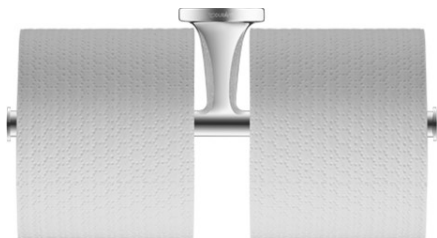

Dubbele papierrolhouder # 009938..00

|< 255 mm >|

Dubbele papierrolhouder	Afmetingen	Gewicht	Bestelnummer
50 mm			
Kleuren			
10 Chroom 46 Black Matt			
Variante			
	255 x 76 mm	0,240 kg	009938..00

Alle tekeningen bevatten de noodzakelijke maten welke binnen de tolerantie nog kunnen afwijken. Exacte maten, in het bijzonder voor specifieke maatwerksituaties, kunnen uitsluitend op het afgewerkte keramische product.