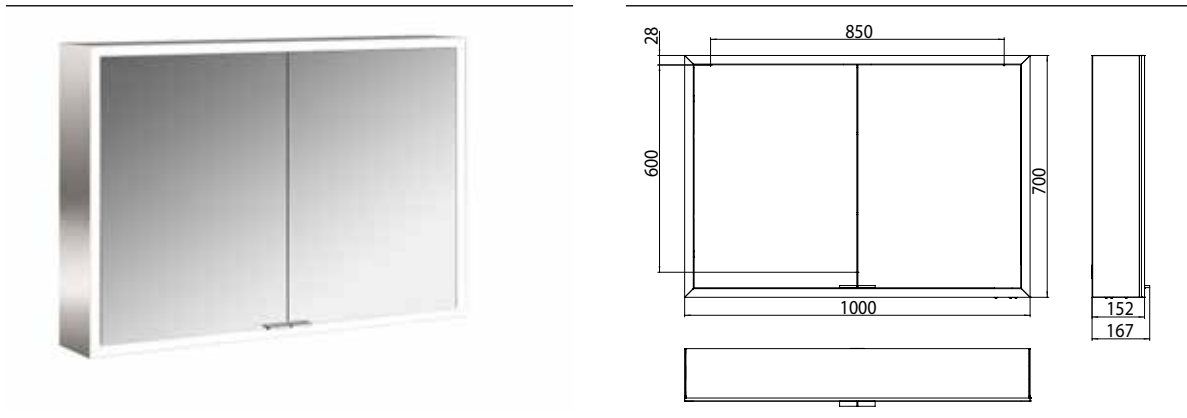

Spiegelkast prime, 1.000 mm, 2 deuren, opbouwmodel, IP20 achterwand wit

Art.nr.9497 051 83

Zijwanden verspiegeld, met verspiegelde of witte glazen achterwand, 2 variabel instelbare planchetten, 2 deuren, 2 stopcontacten en 1 lichtschakelaar, hoogte 700 mm, LED-verlichting (ca. 4.000 K), Energieklasse: A A++