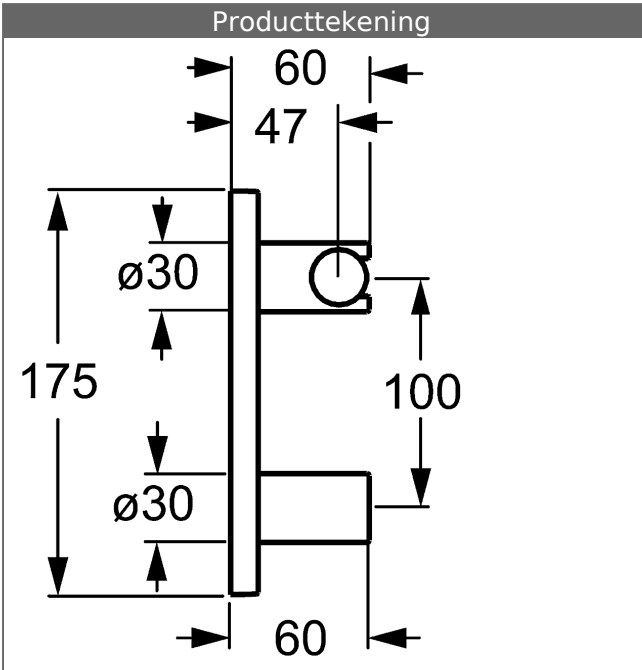

HANSAMATRIX Badset met wandaansluitbocht

Afbeeldingen van product

Omschrijving

HANSAMATRIX
Badset
met wandaansluitbocht

- HANSASTILO-handdouche
- Silverjet® -doucheslang 1250 mm, chromoptiek
- Wanddouchehouder
- Wandaansluitbocht

Producttekening

Verwante producten

Afbeelding:	Omschrijving:	Artikelnummer:	Adviesprijs € (inclusief 21% BTW)
	HANSAMATRIX Inbouwdeel, DN 15 Aansluitbocht	44040000	80,71