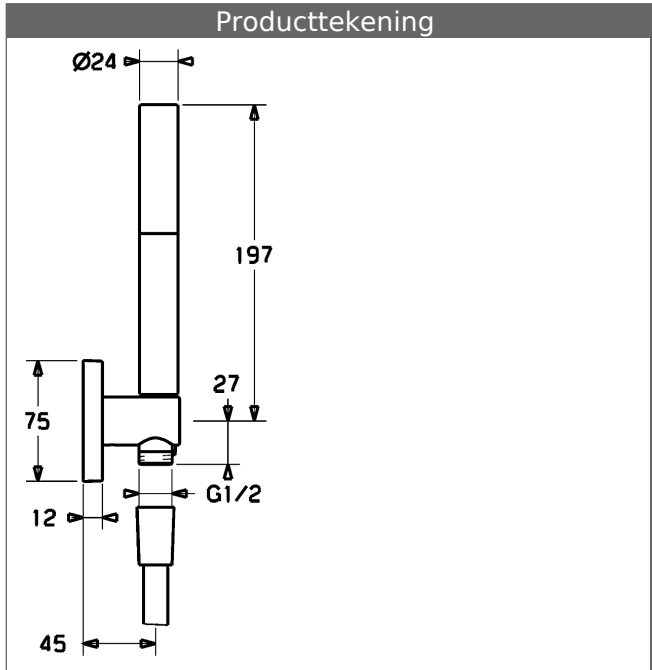

Producttekening

Producttekening