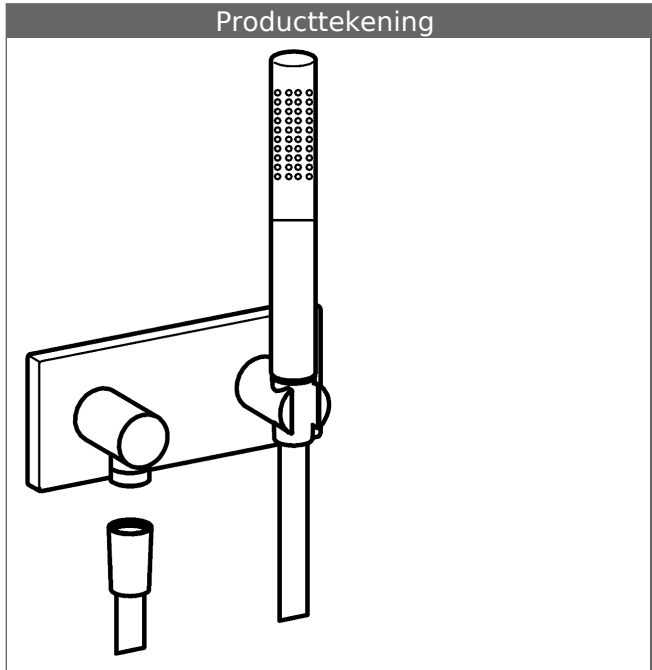

HANSAMATRIX Badset met wandaansluitbocht

Afbeeldingen van product

Omschrijving

HANSAMATRIX
Badset
met wandaansluitbocht

- HANSASTILO-handdouche
- Silverjet® -doucheslang 1250 mm, chromoptiek
- Wanddouchehouder
- Wandaansluitbocht

Producttekening

Verwante producten

Afbeelding:	Omschrijving:	Artikelnummer:	Adviesprijs € (inclusief 21% BTW)
	HANSAMATRIX Inbouwdeel, DN 15 Aansluitbocht	44040000	80,71