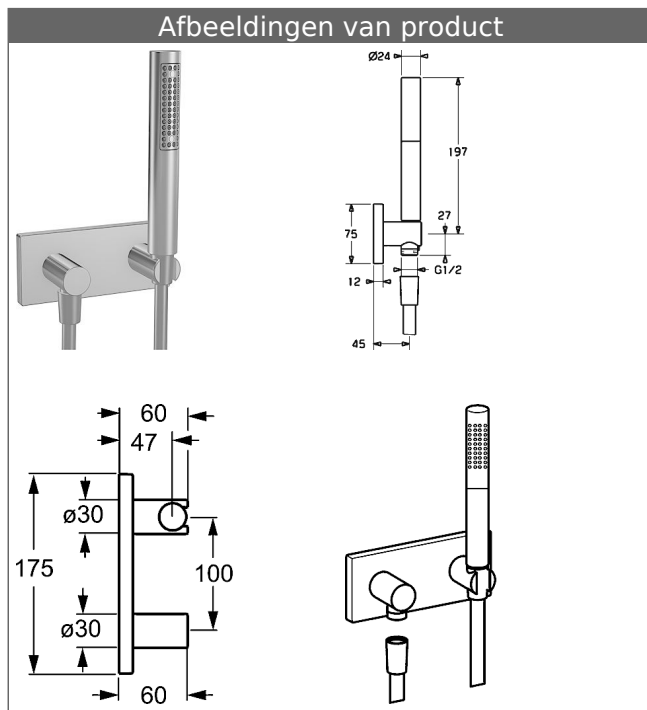

HANSAMATRIX Badset met wandaansluitbocht

Afbeeldingen van product

Omschrijving

HANSAMATRIX
Badset
met wandaansluitbocht

- HANSASTILO-handdouche
- Silverjet® -doucheslang 1250 mm, chromoptiek
- Wanddouchehouder
- Wandaansluitbocht

Varianten	Art.nr.	Adviesprijs € (inclusief 21% BTW)
-----------	---------	---

verchromd	44430100	331,84 
-----------	----------	--

te combineren met inbouwdeel 4404 0000

Productafbeelding

Producttekening

Producttekening

Producttekening

Verwante producten

Afbeelding:	Omschrijving:	Artikelnummer:	Adviesprijs € (inclusief 21% BTW)
	HANSAMATRIX Inbouwdeel, DN 15 Aansluitbocht	44040000	80,71