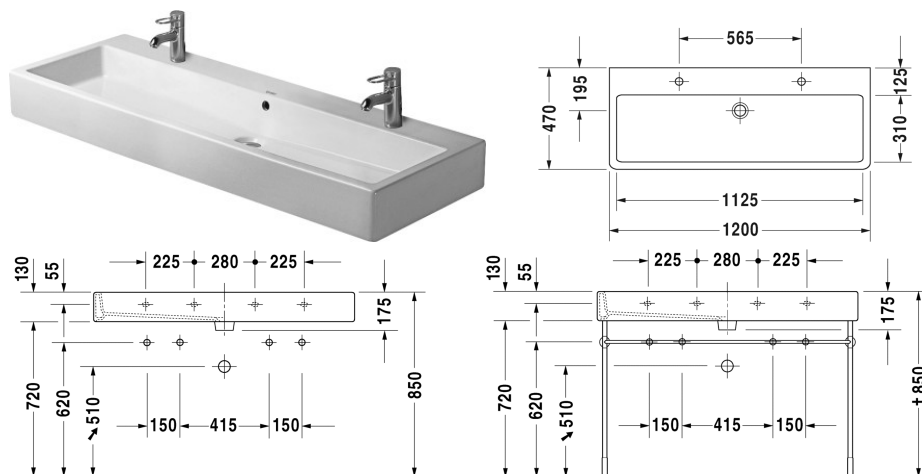

Wastafel, meubelwastafel # 045412..24 / 045412..43

| < 1200 mm > |

Wastafel, meubelwastafel	Afmetingen	Gewicht	Bestelnummer
met kraanvlak, onderzijde geglazuurd, 1200 mm			
Kleuren			
00 Wit 08 Zwart			
Variante			
● __ ● met overloop	1200 x 470 mm	33,500 kg	045412..24
● __ ● zonder overloop	1200 x 470 mm	33,500 kg	045412..43
Infobox			
voor de bevestiging van wastafels vanaf een lengte van 1000 mm zijn 2 wastafelbevestigingssets #6951000000 nodig, In combinatie met 2 ééngreepsmengkranen aanbevolen, Afstand kraangaten bij # 045412, 235012 565 mm bij # 045410, 235010 465 mm bij toepassing van 2 ééngreepsmengkranen			
Sanitair keramiek met de speciale WonderGliss behandeling blijft langer glanzend schoon en aantrekkelijk. Als u een artikel in WonderGliss bestelt, dient u een "1" toe te voegen aan het modelnummer als 11de cijfer.			
Accessory for ceramics			
Afvoerventiel voor wastafels zonder overloop	80 mm	0,400 kg	005038
Push-open ventiel für Waschtische mit Überlauf		0,400 kg	005052
Onderdeel			
Handdoekhouder vierkante buis 14 mm, chroom	1150 mm	0,800 kg	003033
Designsifon		1,500 kg	005036
Geschikte producten