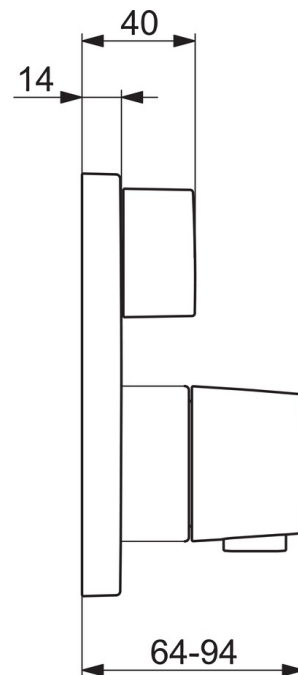

Reserveonderdelen

SP81139562

	Naam	Code
01	Debiethendel Chromm	59914577
02	Afdekplaat, 150 x 150 mm Chromm	59914315
03	Rosassen Chromm	59914294
04	Fixing part	59914307
05	Schroef, M4.5x80	59912890
06	Temperatuur hendel Chromm	59914295
07	Thermostaat/binnenwerk, 3.4	59914114
08	O-ring	59914113
09	Schroefring, M36x1.5, SW38	59914319
10	Omsteller/binnenwerk	59914183
11	Functional unit, (8114, 8862)	59914311
11	Functional unit, (8113,8861)	59914316
12	O-ring, 23.47x2.62	59914304
13	Terugslagklep	59905714
14	Installatie pakket	59914186
N.I.	Inbouwverlengstuk compleet, 15 mm, 150 x 150 mm	59914192
N.I.	Adapter, H/C reversed	59914184
N.I.	Inbouwverlengstuk compleet, 15 mm	59914182
N.I.	Bevestigingsschroeven, M6x13	59914657
N.I.	Omsteller, 240°, (8114, 8862)	59914656
N.I.	Temperature adjustment limiter, max 38°C	59914619
N.I.	Omsteller, 120°	59914655