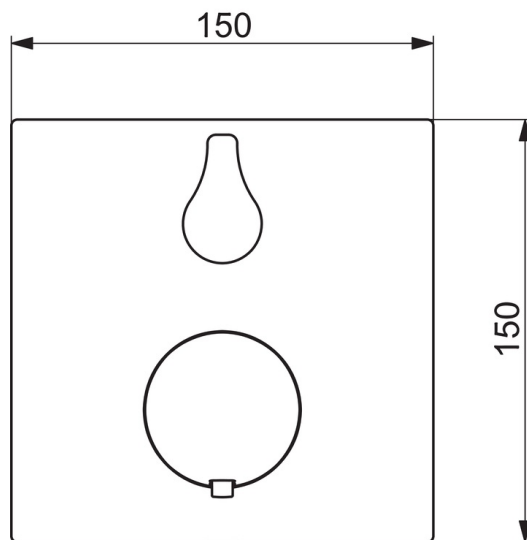

Reserveonderdelen

SP81139562

	Naam	Code
01	Debiethendel Chromm	59914577
02	Afdekplaat, 150 x 150 mm Chromm	59914315
03	Rosassen Chromm	59914294
04	Fixing part	59914307
05	Schroef, M4.5x80	59912890
06	Temperatuur hendel Chromm	59914295
07	Thermostaat/binnenwerk, 3.4	59914114
08	O-ring	59914113
09	Schroefring, M36x1.5, SW38	59914319
10	Omsteller/binnenwerk	59914183
11	Functional unit, (8114, 8862)	59914311
11	Functional unit, (8113,8861)	59914316
12	O-ring, 23.47x2.62	59914304
13	Terugslagklep	59905714
14	Installatie pakket	59914186
N.I.	Inbouwverlengstuk compleet, 15 mm, 150 x 150 mm	59914192
N.I.	Adapter, H/C reversed	59914184
N.I.	Inbouwverlengstuk compleet, 15 mm	59914182
N.I.	Bevestigingsschroeven, M6x13	59914657
N.I.	Omsteller, 240°, (8114, 8862)	59914656
N.I.	Temperature adjustment limiter, max 38°C	59914619
N.I.	Omsteller, 120°	59914655