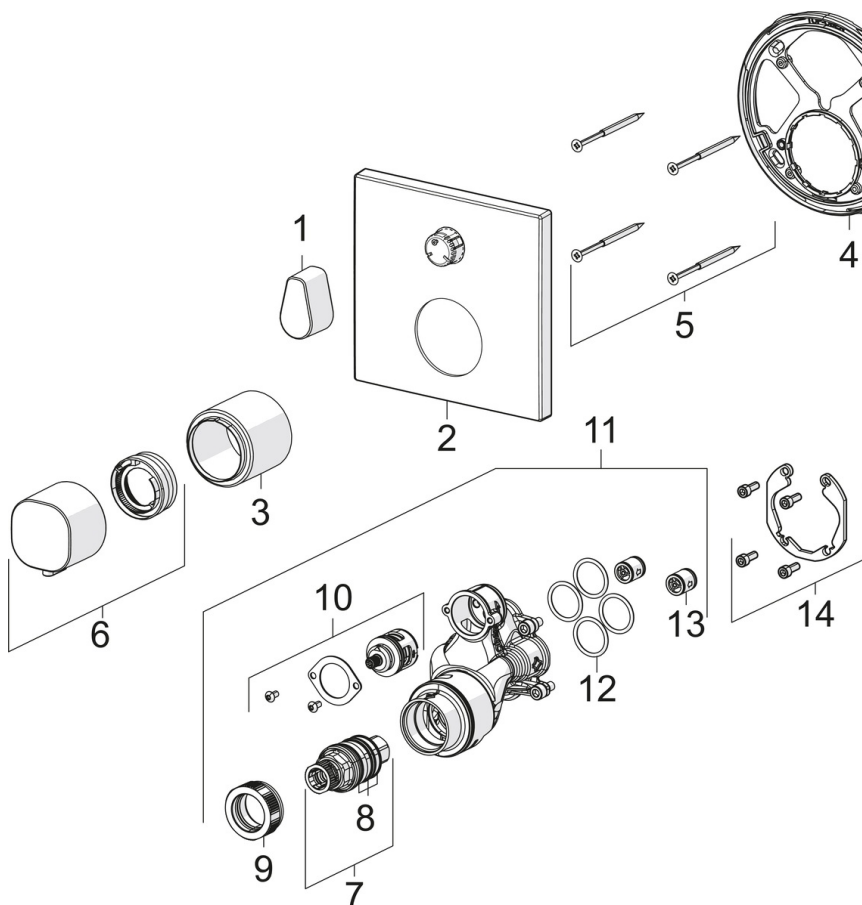

### Technische eigenschappen

Warmwatertoevoer **max. +90°C**  
 Werkdruk **1-10 bar**

### SP81139562

	Naam	Code
01	Debiethendel Chromm	59914577
02	Afdekplaat, 150 x 150 mm Chromm	59914315
03	Rosassen Chromm	59914294
04	Fixing part	59914307
05	Schroef, M4.5x80	59912890
06	Temperatuur hendel Chromm	59914295
07	Thermostaat/binnenwerk, 3.4	59914114
08	O-ring	59914113
09	Schroefring, M36x1.5, SW38	59914319
10	Omsteller/binnenwerk	59914183
11	Functional unit, (8114, 8862)	59914311
11	Functional unit, (8113,8861)	59914316
12	O-ring, 23.47x2.62	59914304
13	Terugslagklep	59905714
14	Installatie pakket	59914186
N.I.	Inbouwverlengstuk compleet, 15 mm, 150 x 150 mm	59914192
N.I.	Adapter, H/C reversed	59914184
N.I.	Inbouwverlengstuk compleet, 15 mm	59914182
N.I.	Bevestigingsschroeven, M6x13	59914657
N.I.	Omsteller, 240°, (8114, 8862)	59914656
N.I.	Temperature adjustment limiter, max 38°C	59914619
N.I.	Omsteller, 120°	59914655