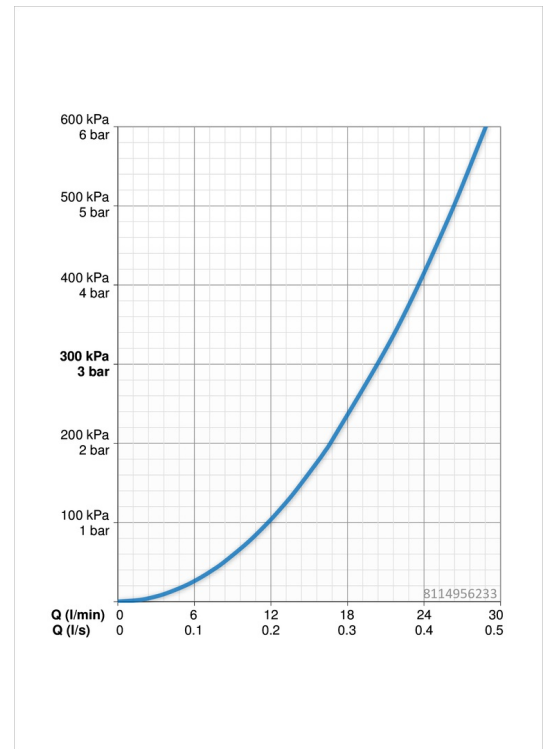

Voorschriften

EN-norm **EN 1111**