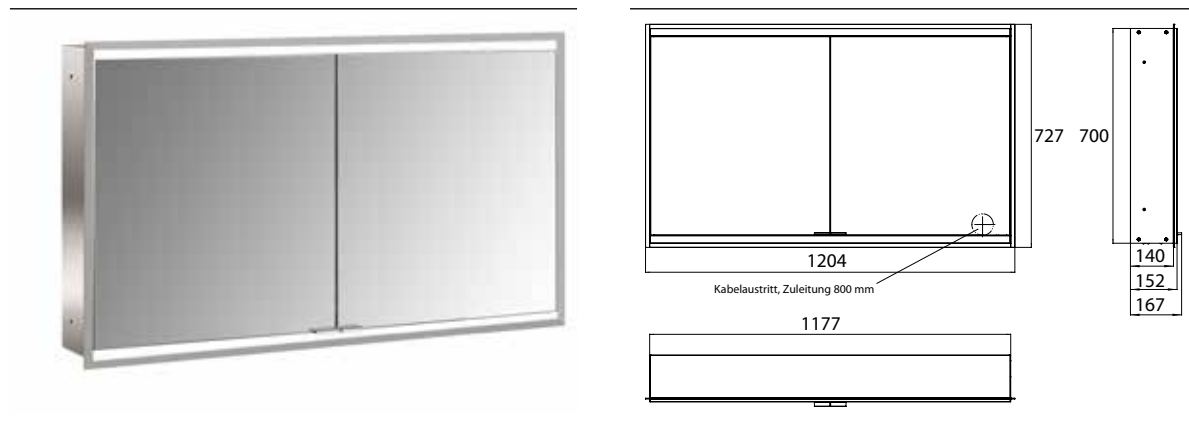

Spiegelkast prime 2, 1.200 mm, 2 deuren, inbouwmodel, IP20 achterwand wit

Art.nr.9497 061 56

met lichtpakket, met verspiegelde of witte glazen achterwand, 2 variabel instelbare planchetten, 2 deuren, 2 stopcontacten en 2 lichtschakelaars, lichtsterkte en lichtkleur (koud/warm) traploos instelbaar, hoogte 730 mm, LED-verlichting rondom, Energieklasse: A A++