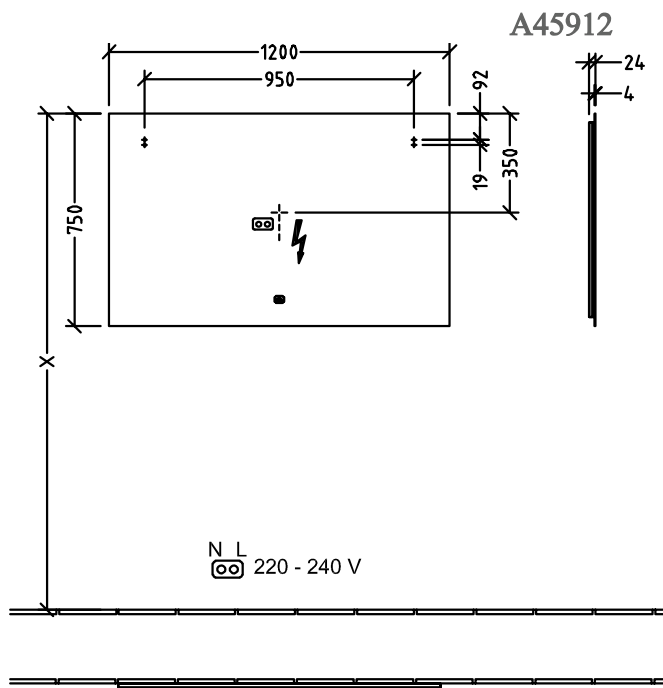

TECHNISCHE TEKENINGEN

More to See Lite A4591200	 Villeroy & Boch 1748
V01 / 10.12.2020