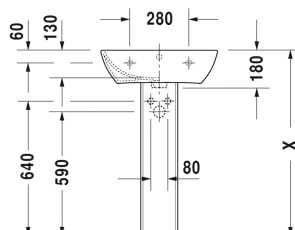

Wastafel # 2335550000 / 2335550030

| < 550 mm > |

Wastafel	Afmetingen	Gewicht	Bestelnummer
met overloop, met kraanvlak, 550 mm			
Kleuren			
00 Wit			
Variante			
●	550 x 440 mm	15,500 kg	2335550000
● ● ●	550 x 440 mm	15,500 kg	2335550030
Sanitair keramiek met de speciale WonderGliss behandeling blijft langer glanzend schoon en aantrekkelijk. Als u een artikel in WonderGliss bestelt, dient u een "1" toe te voegen aan het modelnummer als 11de cijfer.			
Geschikte producten			
Zuil voor # 233565, 233560, 233555, 233613, 233612, 233610, 233683, 233663, 175 x 210 mm	175 x 210 mm		085839
Sifonkap voor # 233565, 233560, 233555, 233613, 233612, 233610, 233683, 233663, 170 x 300 mm	170 x 300 mm		085840

Alle tekeningen bevatten de noodzakelijke maten welke binnen de tolfrantie nog kunnen afwijken. Exacte maten, in het bijzonder voor specifieke maatwerksituaties, kunnen uitsluitend op het afgewerkte keramische product.