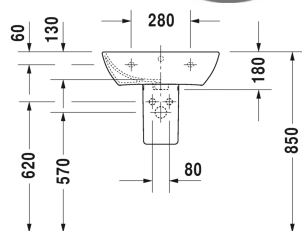

Wastafel # 2335550000 / 2335550030

| < 550 mm > |

Wastafel	Afmetingen	Gewicht	Bestelnummer
met overloop, met kraanvlak, 550 mm			
Kleuren			
00 Wit			
Variante			
●	550 x 440 mm	15,500 kg	2335550000
● ● ●	550 x 440 mm	15,500 kg	2335550030
Sanitair keramiek met de speciale WonderGliss behandeling blijft langer glanzend schoon en aantrekkelijk. Als u een artikel in WonderGliss bestelt, dient u een "1" toe te voegen aan het modelnummer als 11de cijfer.			
Geschikte producten			
Zuil voor # 233565, 233560, 233555, 233613, 233612, 233610, 233683, 233663, 175 x 210 mm	175 x 210 mm		085839
Sifonkap voor # 233565, 233560, 233555, 233613, 233612, 233610, 233683, 233663, 170 x 300 mm	170 x 300 mm		085840

Alle tekeningen bevatten de noodzakelijke maten welke binnen de tolfrantie nog kunnen afwijken. Exacte maten, in het bijzonder voor specifieke maatwerksituaties, kunnen uitsluitend op het afgewerkte keramische product.