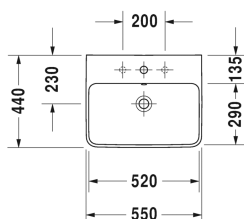

Wastafel # 2335550000 / 2335550030

| < 550 mm > |

Wastafel	Afmetingen	Gewicht	Bestelnummer
met overloop, met kraanvlak, 550 mm			
Kleuren			
00 Wit			
Variante			
●	550 x 440 mm	15,500 kg	2335550000
● ● ●	550 x 440 mm	15,500 kg	2335550030
Sanitair keramiek met de speciale WonderGliss behandeling blijft langer glanzend schoon en aantrekkelijk. Als u een artikel in WonderGliss bestelt, dient u een "1" toe te voegen aan het modelnummer als 11de cijfer.			
Geschikte producten			
Zuil voor # 233565, 233560, 233555, 233613, 233612, 233610, 233683, 233663, 175 x 210 mm	175 x 210 mm		085839
Sifonkap voor # 233565, 233560, 233555, 233613, 233612, 233610, 233683, 233663, 170 x 300 mm	170 x 300 mm		085840

Alle tekeningen bevatten de noodzakelijke maten welke binnen de tolfrantie nog kunnen afwijken. Exacte maten, in het bijzonder voor specifieke maatwerksituaties, kunnen uitsluitend op het afgewerkte keramische product.