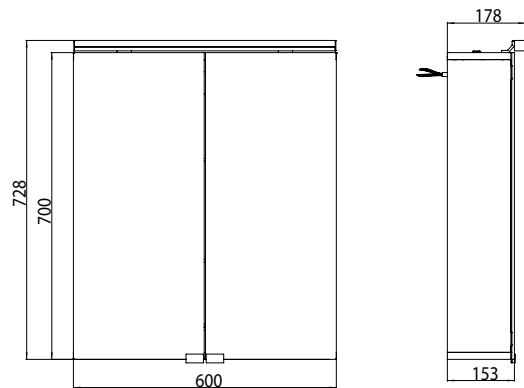

PRODUCTINFORMATIE

Spiegelkast pure, LED, 600 mm, IP44, 7W, zonder wastafel verlichting

Art.nr.9797 050 81

Opbouwmodel, 2 in hoogte verstelbare glazen planchetten, 2 deuren, 1 stopcontact, 1 schakelaar, hoogte 728 mm, LED-lamp (versie met wastafel verlichting: 2 stopcontacten, 2 schakelaars)