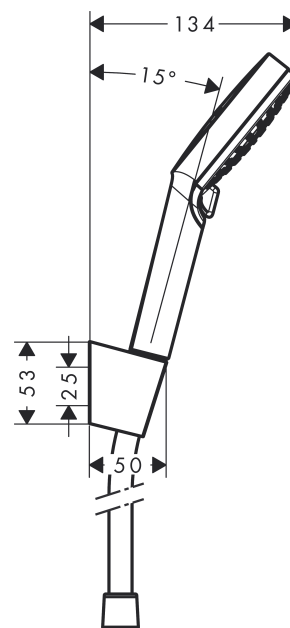

#### Beschrijving

- Rain krachtige regenstraal, IntenseRain
- wisselen van straalsoort door straalplaat te draaien
- diameter van de handdouche is 100 mm
- meedraaiende wartel aan douchezijde tegen verdraaien van de doucheslang
- verchromde wandsteunen

#### Maattekening