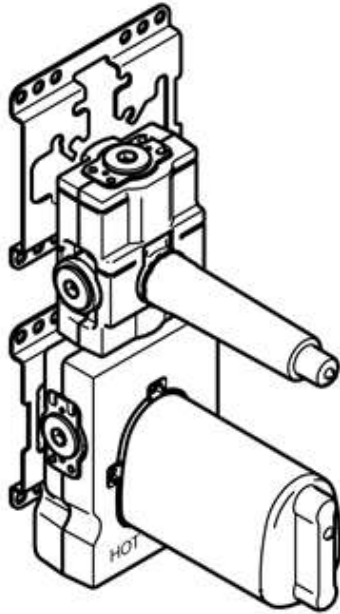

Douchen - Inbouwproducten

xTOOL thermostaatmodule inbouw met 1 stopkraan 3/4" -

Artikelnummer: 35 511 970 90

- DR-messing, loodvrij
- 2x Terugslagkleppen
- 2x Aansluiting 3/4" binnendraad (koud/warm), DN 15
- 2x Uitlaat binnendraad 3/4" voor extra stopkranen (constante druk)
- 1x Uitlaat binnendraad 3/4", links en/of rechts
- 2x Beschermkap voor de bouwfase
- 2x Watermanchet
- Geluidsisolatie
- Hartafstand 120 mm
- Geschikt voor xGRID (bij gebruik van montagerail + 12 mm inbouwdiepte)

Maattekening

mm [inches]  
1:10

	min	max
Madison	85 [3 3/8"]	110 [4 3/8"]
Madison Flair	85 [3 3/8"]	110 [4 3/8"]
Lulu	85 [3 3/8"]	110 [4 3/8"]
Vaia	85 [3 3/8"]	110 [4 3/8"]
CL 2	87 [3 3/8"]	160 [6 1/4"]
Deque	95 [3 3/4"]	160 [6 1/4"]
Tara	95 [3 3/4"]	160 [6 1/4"]
Symetrics	95 [3 3/4"]	160 [6 1/4"]
CL 1	115 [4 1/2"]	155 [6 1/8"]
Mem	115 [4 1/2"]	155 [6 1/8"]

Alle gegevens in mm / inch = mm x 0,0394

Douchen - Inbouwproducten

xTOOL thermostaatmodule inbouw met 1 stopkraan 3/4" -

Artikelnummer: 35 511 970 90