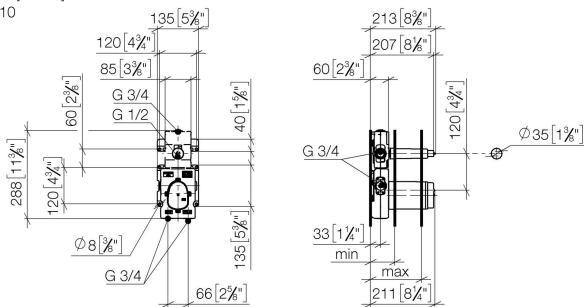

Douchen - Inbouwproducten

xTOOL thermostaatmodule inbouw met 1 stopkraan 3/4" -

Artikelnummer: 35 511 970 90

- DR-messing, loodvrij
- 2x Terugslagkleppen
- 2x Aansluiting 3/4" binnendraad (koud/warm), DN 15
- 2x Uitlaat binnendraad 3/4" voor extra stopkranen (constante druk)
- 1x Uitlaat binnendraad 3/4", links en/of rechts
- 2x Beschermkap voor de bouwfase
- 2x Watermanchet
- Geluidsisolatie
- Hartafstand 120 mm
- Geschikt voor xGRID (bij gebruik van montagerail + 12 mm inbouwdiepte)

Maattekening

mm [inches]  
1:10

	min	max
Madison	85 [3 3/8"]	110 [4 3/8"]
Madison Flair	85 [3 3/8"]	110 [4 3/8"]
Lulu	85 [3 3/8"]	110 [4 3/8"]
Vaia	85 [3 3/8"]	110 [4 3/8"]
CL 2	87 [3 3/8"]	160 [6 1/4"]
Deque	95 [3 3/4"]	160 [6 1/4"]
Tara	95 [3 3/4"]	160 [6 1/4"]
Symetrics	95 [3 3/4"]	160 [6 1/4"]
CL 1	115 [4 1/2"]	155 [6 1/8"]
Mem	115 [4 1/2"]	155 [6 1/8"]

Alle gegevens in mm / inch = mm x 0,0394

Douchen - Inbouwproducten

xTOOL thermostaatmodule inbouw met 1 stopkraan 3/4" -

Artikelnummer: 35 511 970 90

### Doorstroomdiagram

Douchen - Inbouwproducten

xTOOL thermostaatmodule inbouw met 1 stopkraan 3/4" -

Artikelnummer: 35 511 970 90