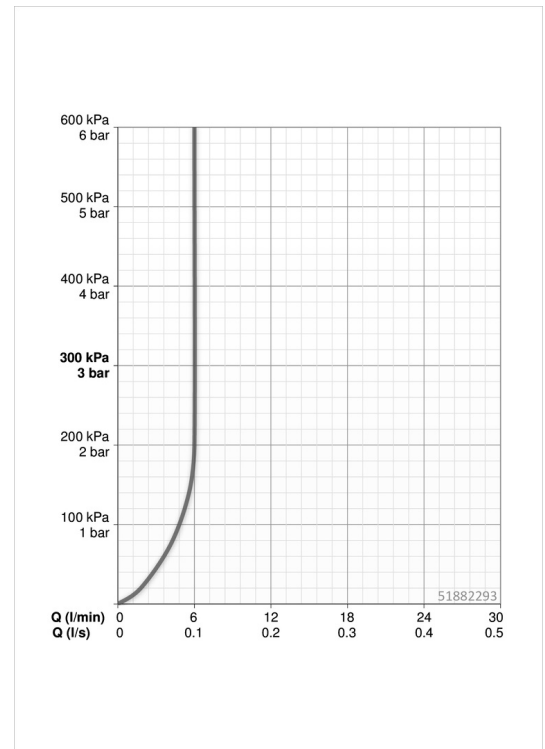

HANSADESIGNO Style

WASTAFELKRAAN

51882293

EAN: 4057304015113

- Badkamer
- Eengreeps
- Chroom
- Vaste uitloop
- PCA® perlator voor een drukonafhankelijke doorstroom
- brass
- Eengreeps bediend, Hendel met warm-koud-aanduiding
- ø 25 mm keramisch binnenwerk voor debiet en temperatuur instelling
- Flexibele aansluitslangen

Technische gegevens

Doorstromingseigenschappen

Doorstroomhoeveelheid bij 3 bar (met debietregelaar)

6.0 l/min

Technische eigenschappen

DN-maat
Warmwatertoevoer
Werkdruk
Aansluitmaat

DN15
max. +80°C
0.5-10 bar
G3/8

Voorschriften

EN-norm
Geluidsklasse

EN 817
I (ISO 3822)

Reserveonderdelen

SP51882293

Naam	Code
01 Hendel	59914637
02 Binnendeel temperatuurhendel	59913762
03 Schroef, M5x8, SW2,5	59904755
04 Kap	59914638
05 Schroefring, M32x1, SW24	59913958
06 Binnenwerk , 2,5	59913914
07 Fitting ring for aerator	59914645
08 Mousseur, M18.5x1, TJ	59913366
09 Wasser	59914650
10 Bevestigingsset	59913371
11 Flexibele aansluitingen, L=475, G3/8-M10x1 LH	59914468