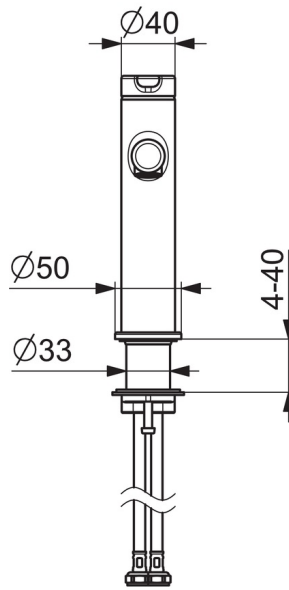

HANSADESIGNO Style

WASTAFELKRAAN

51882293

EAN: 4057304015113

- Badkamer
- Eengreeps
- Chroom
- Vaste uitloop
- PCA® perlator voor een drukonafhankelijke doorstroom
- brass
- Eengreeps bediend, Hendel met warm-koud-aanduiding
- ø 25 mm keramisch binnenwerk voor debiet en temperatuur instelling
- Flexibele aansluitslangen

Technische gegevens

Doorstromingseigenschappen

Doorstroomhoeveelheid bij 3 bar (met debietregelaar)

6.0 l/min

Technische eigenschappen

DN-maat
Warmwatertoevoer
Werkdruk
Aansluitmaat

DN15
max. +80°C
0.5-10 bar
G3/8

Voorschriften

EN-norm
Geluidsklasse

EN 817
I (ISO 3822)

Reserveonderdelen

SP51882293

Naam	Code
01 Hendel	59914637
02 Binnendeel temperatuurhendel	59913762
03 Schroef, M5x8, SW2,5	59904755
04 Kap	59914638
05 Schroefring, M32x1, SW24	59913958
06 Binnenwerk , 2,5	59913914
07 Fitting ring for aerator	59914645
08 Mousseur, M18.5x1, TJ	59913366
09 Wasser	59914650
10 Bevestigingsset	59913371
11 Flexibele aansluitingen, L=475, G3/8-M10x1 LH	59914468