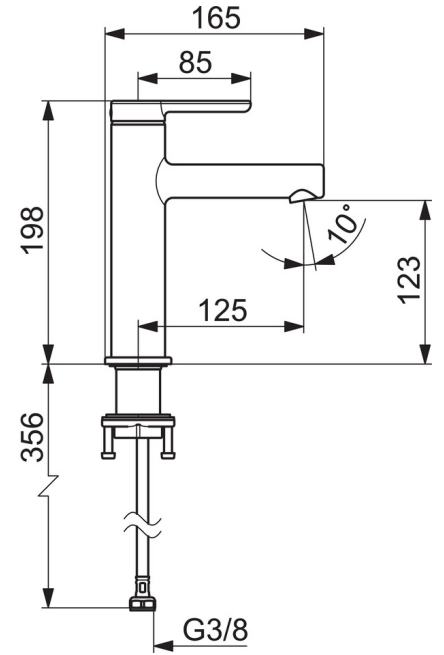

HANSADESIGNO Style

WASTAFELKRAAN

51882293

EAN: 4057304015113

- Badkamer
- Eengreeps
- Chroom
- Vaste uitloop
- PCA® perlator voor een drukonafhankelijke doorstroom
- brass
- Eengreeps bediend, Hendel met warm-koud-aanduiding
- ø 25 mm keramisch binnenwerk voor debiet en temperatuur instelling
- Flexibele aansluitslangen

Technische gegevens

Doorstromingseigenschappen

Doorstroomhoeveelheid bij 3 bar (met debietregelaar)

6.0 l/min

Technische eigenschappen

DN-maat
Warmwatertoevoer
Werkdruk
Aansluitmaat

DN15
max. +80°C
0.5-10 bar
G3/8

Voorschriften

EN-norm
Geluidsklasse

EN 817
I (ISO 3822)

Reserveonderdelen

SP51882293

Naam	Code
01 Hendel	59914637
02 Binnendeel temperatuurhendel	59913762
03 Schroef, M5x8, SW2,5	59904755
04 Kap	59914638
05 Schroefring, M32x1, SW24	59913958
06 Binnenwerk , 2,5	59913914
07 Fitting ring for aerator	59914645
08 Mousseur, M18.5x1, TJ	59913366
09 Wasser	59914650
10 Bevestigingsset	59913371
11 Flexibele aansluitingen, L=475, G3/8-M10x1 LH	59914468