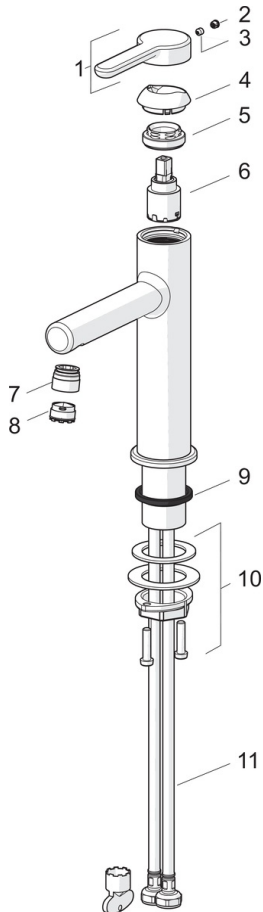

HANSADESIGNO Style

WASTAFELKRAAN

51882293

EAN: 4057304015113

- Badkamer
- Eengreeps
- Chroom
- Vaste uitloop
- PCA® perlator voor een drukonafhankelijke doorstroom
- brass
- Eengreeps bediend, Hendel met warm-koud-aanduiding
- ø 25 mm keramisch binnenwerk voor debiet en temperatuur instelling
- Flexibele aansluitslangen

Technische gegevens

Doorstromingseigenschappen

Doorstroomhoeveelheid bij 3 bar (met debietregelaar)

6.0 l/min

Technische eigenschappen

DN-maat
Warmwatertoevoer
Werkdruk
Aansluitmaat

DN15
max. +80°C
0.5-10 bar
G3/8

Voorschriften

EN-norm
Geluidsklasse

EN 817
I (ISO 3822)

Reserveonderdelen

SP51882293

Naam	Code
01 Hendel	59914637
02 Binnendeel temperatuurhendel	59913762
03 Schroef, M5x8, SW2,5	59904755
04 Kap	59914638
05 Schroefring, M32x1, SW24	59913958
06 Binnenwerk , 2,5	59913914
07 Fitting ring for aerator	59914645
08 Mousseur, M18.5x1, TJ	59913366
09 Wasser	59914650
10 Bevestigingsset	59913371
11 Flexibele aansluitingen, L=475, G3/8-M10x1 LH	59914468