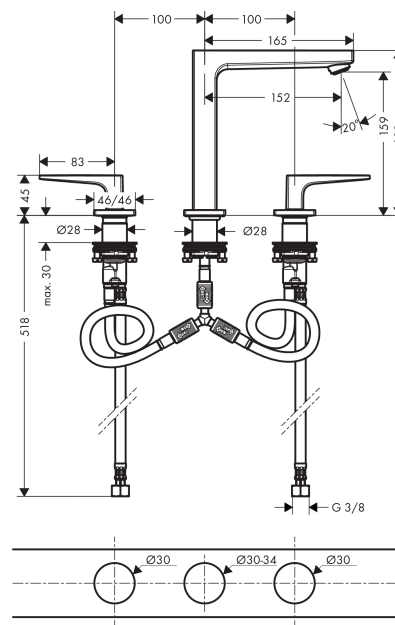

Metropol
driegats wastafelmengkraan 160 met push-open afvoergarnituur
 Oppervlakken: **Polished Gold-Optic** Artikelnummer: **32515990**

Beschrijving

- ComfortZone: 160
- vaste uitloop
- voorsprong uitloop 152 mm
- keramische bovendelen warm/koud 90°
- incl. PushOpen G 1 ¼ wastegarnituur
- Kiwa K6110_Mechanical Mixers EN200

Artikeldetails

Technologie

Productfoto

Maattekening

Doorstroomdiagram