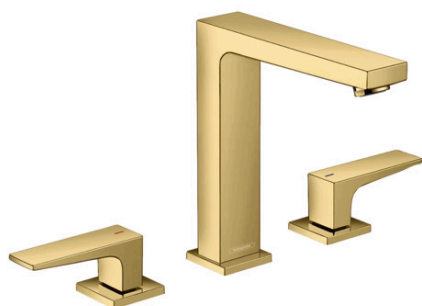

Metropol
driegats wastafelmengkraan 160 met push-open afvoergarnituur
Oppervlakken: **Polished Gold-Optic** Artikelnummer: **32515990**

Beschrijving

- ComfortZone: 160
- vaste uitloop
- voorsprong uitloop 152 mm
- keramische bovendelen warm/koud 90°
- incl. PushOpen G 1 ¼ wastegarnituur
- Kiwa K6110_Mechanical Mixers EN200

Artikeldetails

Technologie

Productfoto