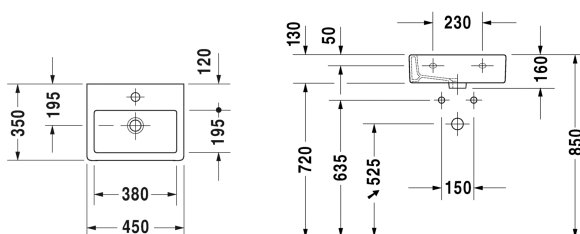

**Fonteintje, Meubelfonteintje # 070445..00 / 070445..60**

| &lt; 450 mm &gt; |

Fonteintje, Meubelfonteintje	Afmetingen	Gewicht	Bestelnummer
met overloop, met kraanvlak, onderzijde geglazuurd, 450 mm			
<b>Kleuren</b>			
00 Wit 08 Zwart			
<b>Variante</b>			
●	450 x 350 mm	11,500 kg	070445..00
⊗	450 x 350 mm	11,500 kg	070445..60
Sanitair keramiek met de speciale WonderGliss behandeling blijft langer glanzend schoon en aantrekkelijk. Als u een artikel in WonderGliss bestelt, dient u een "1" toe te voegen aan het modelnummer als 11de cijfer.			
<b>Onderdeel</b>			
Designsifon		1,500 kg	005036
Ruimtebesparende sifon	1 1/4" mm	0,400 kg	005076
<b>Geschikte producten</b>			
Wastafelonderbouw hangend 1 deur, Voor Vero # 070445 (ongeslepen), 400 x 320 mm	400 x 320 mm		KT6630 L/R
Wastafelonderbouw hangend 1 deur, Voor Vero # 070445 (ongeslepen), 400 x 328 mm	400 x 328 mm		XL6209 L/R
Wastafelonderbouw hangend 1 deur, Voor Vero # 070445 (ongeslepen), 400 x 311 mm	400 x 311 mm		VE6271 L/R

Alle tekeningen bevatten de noodzakelijke maten welke binnen de toltrantie nog kunnen afwijken. Exacte maten, in het bijzonder voor specifieke maatwerksituaties, kunnen uitsluitend op het afgewerkte keramische product.