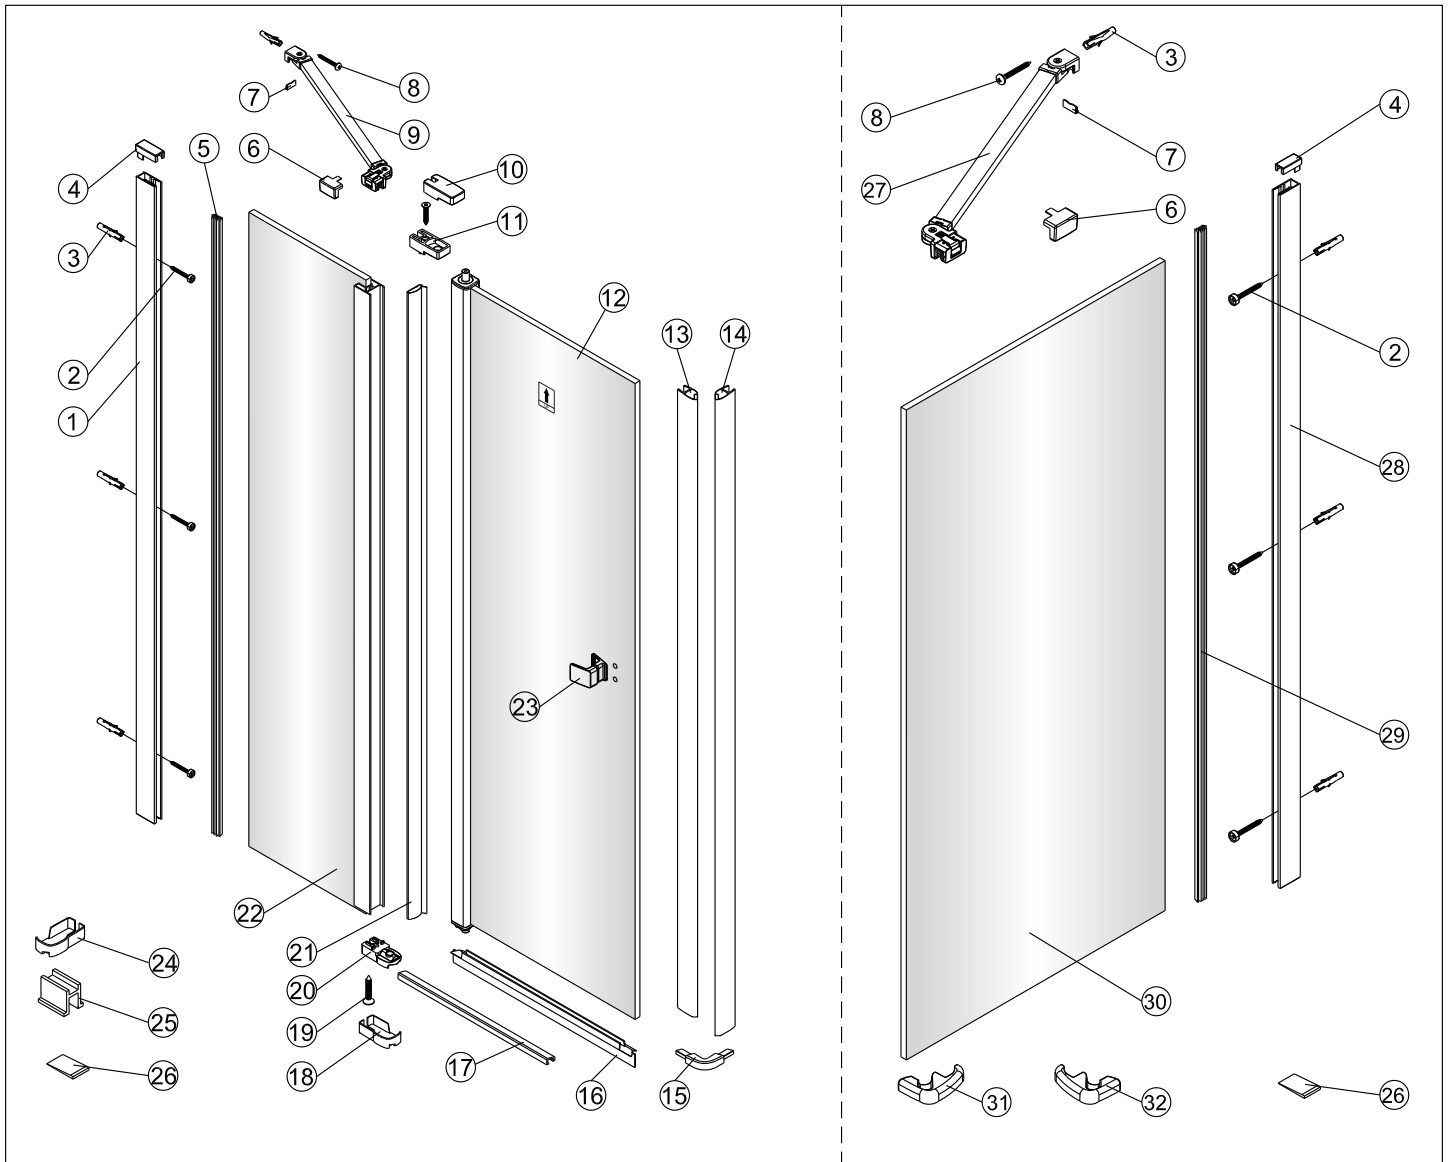

## Segment Draaideur + Zijwand Voor Draaideur

1565180,1564601,1565446,1563461,1565086,1565409,1564604,1563230

**LET OP! Gehard veiligheidsglas. Voorzichtig hanteren!**  
**Zet de glaswand niet op een van de punten,**  
**want daardoor kan hij breken.**

Links

Rechts

1

Het glas is aan deze zijde voorzien van Easy Clean behandeling. Plaats deze zijde aan de binnenkant van de douche.

2

	A1(cm)	A2(cm)
1565086	76.2~78.2	75.5~77.5
1565409 1563230	86.2~88.2	85.5~87.5
1564604	96.2~98.2	95.5~97.5

	B1(cm)	B2(cm)
1565180 1563461	86.2~88.2	85.5~87.5
1564601	96.2~98.2	95.5~97.5
1565446	116.2~118.2	115.5~117.5

L=1922mm

Het glas is aan deze zijde voorzien van Easy Clean behandeling. Plaats deze zijde aan de binnenkant van de douche.