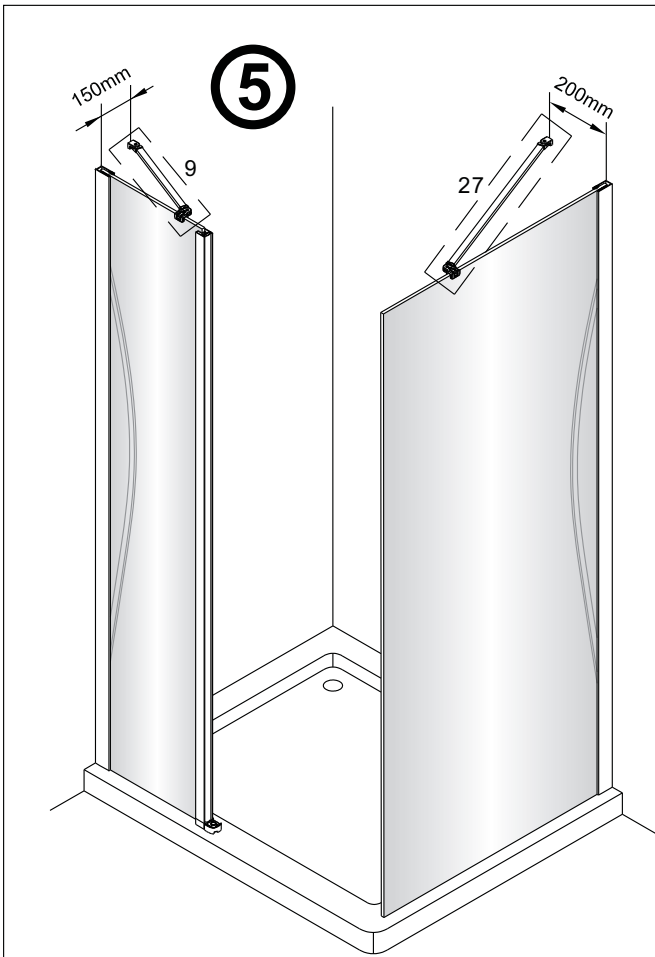

Links

Rechts

1

Het glas is aan deze zijde voorzien van Easy Clean behandeling. Plaats deze zijde aan de binnenkant van de douche.

2

	A1(cm)	A2(cm)
1565086	76.2~78.2	75.5~77.5
1565409 1563230	86.2~88.2	85.5~87.5
1564604	96.2~98.2	95.5~97.5

	B1(cm)	B2(cm)
1565180 1563461	86.2~88.2	85.5~87.5
1564601	96.2~98.2	95.5~97.5
1565446	116.2~118.2	115.5~117.5

L=1922mm

Het glas is aan deze zijde voorzien van Easy Clean behandeling. Plaats deze zijde aan de binnenkant van de douche.