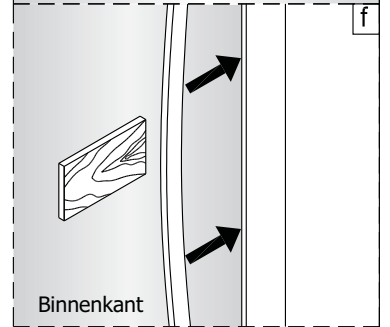

Links

Rechts

1

Het glas is aan deze zijde voorzien van Easy Clean behandeling. Plaats deze zijde aan de binnenkant van de douche.

2

	A1(cm)	A2(cm)
1565086	76.2~78.2	75.5~77.5
1565409 1563230	86.2~88.2	85.5~87.5
1564604	96.2~98.2	95.5~97.5

	B1(cm)	B2(cm)
1565180 1563461	86.2~88.2	85.5~87.5
1564601	96.2~98.2	95.5~97.5
1565446	116.2~118.2	115.5~117.5

L=1922mm

Het glas is aan deze zijde voorzien van Easy Clean behandeling. Plaats deze zijde aan de binnenkant van de douche.

7

8

Het bodemprofiel kan worden ingekort indien nodig.