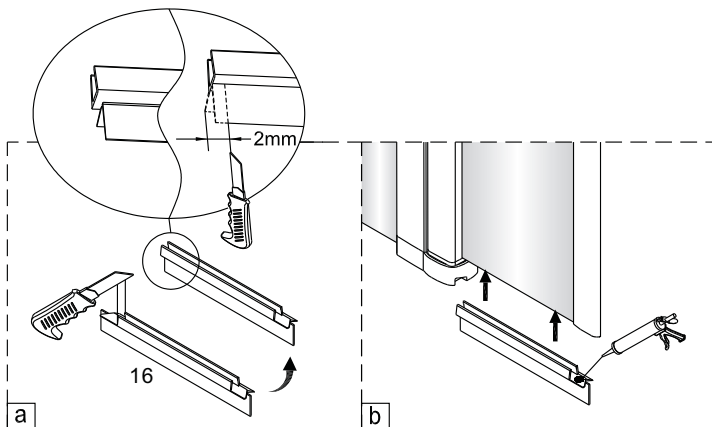

Links

Rechts

1

Het glas is aan deze zijde voorzien van Easy Clean behandeling. Plaats deze zijde aan de binnenkant van de douche.

2

	A1(cm)	A2(cm)
1565086	76.2~78.2	75.5~77.5
1565409 1563230	86.2~88.2	85.5~87.5
1564604	96.2~98.2	95.5~97.5

	B1(cm)	B2(cm)
1565180 1563461	86.2~88.2	85.5~87.5
1564601	96.2~98.2	95.5~97.5
1565446	116.2~118.2	115.5~117.5

L=1922mm

Het glas is aan deze zijde voorzien van Easy Clean behandeling. Plaats deze zijde aan de binnenkant van de douche.

7

8

Het bodemprofiel kan worden ingekort indien nodig.