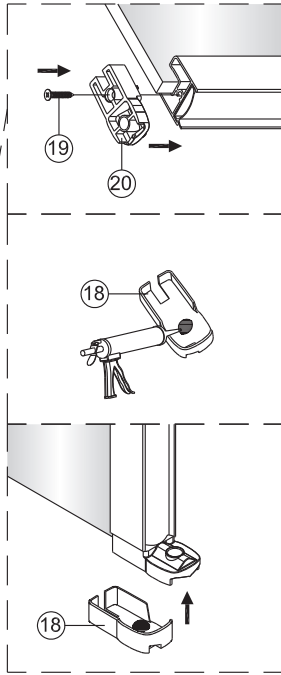

## Segment Draaideur + Zijwand Voor Draaideur

1565180,1564601,1565446,1563461,1565086,1565409,1564604,1563230

**LET OP! Gehard veiligheidsglas. Voorzichtig hanteren!**  
**Zet de glaswand niet op een van de punten,**  
**want daardoor kan hij breken.**

1  1X	2  3X ST4X40	3  4X	4  1X	5  1X	6  1X	2  3X ST4X40	3  4X	4  1X
7  1X	8  1X ST4X40	9  1X	10  1X	11  1X	12  1X	6  1X	7  1X	8  1X ST4X40
13  1X L=1914	14  1X	15  1X	16  1X	17  1X	18  1X	26  4X	27  1X	28  1X L=1922
19  2X ST4X25	20  1X	21  1X	22  1X	23  1X	24  1X	29  1X L=1922	30  1X	31  1X
25  1X	26  4X							32  1X
								32  1X

Links

Rechts

1

Het glas is aan deze zijde voorzien van Easy Clean behandeling. Plaats deze zijde aan de binnenkant van de douche.

2

	A1(cm)	A2(cm)
1565086	76.2~78.2	75.5~77.5
1565409 1563230	86.2~88.2	85.5~87.5
1564604	96.2~98.2	95.5~97.5

	B1(cm)	B2(cm)
1565180 1563461	86.2~88.2	85.5~87.5
1564601	96.2~98.2	95.5~97.5
1565446	116.2~118.2	115.5~117.5

L=1922mm

Het glas is aan deze zijde voorzien van Easy Clean behandeling. Plaats deze zijde aan de binnenkant van de douche.