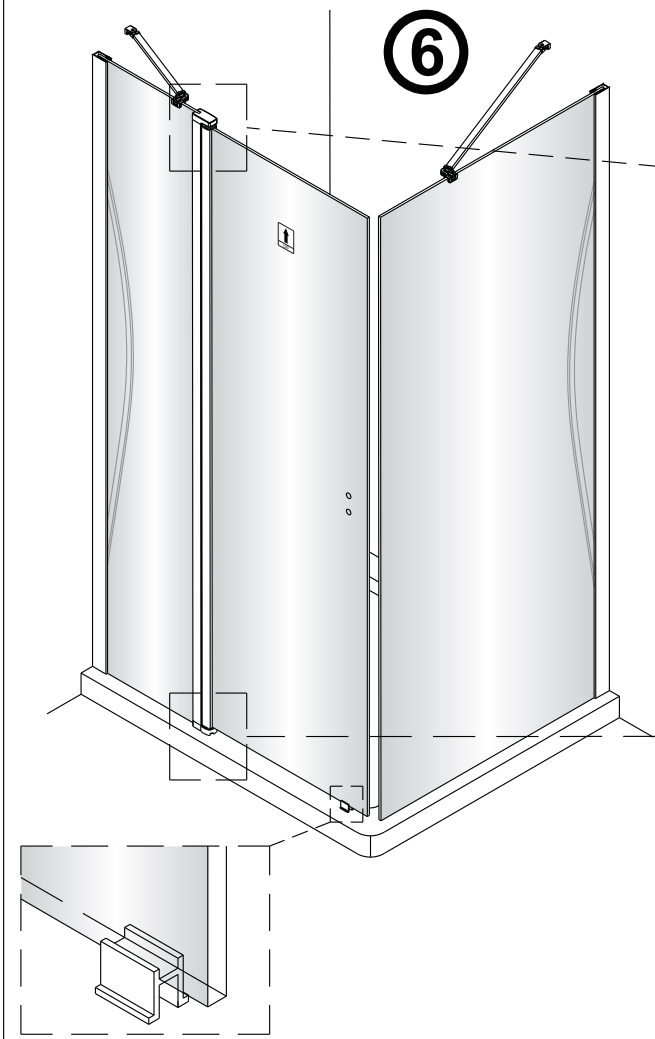

Links

Rechts

1

Het glas is aan deze zijde voorzien van Easy Clean behandeling. Plaats deze zijde aan de binnenkant van de douche.

2

	A1(cm)	A2(cm)
1565086	76.2~78.2	75.5~77.5
1565409 1563230	86.2~88.2	85.5~87.5
1564604	96.2~98.2	95.5~97.5

	B1(cm)	B2(cm)
1565180 1563461	86.2~88.2	85.5~87.5
1564601	96.2~98.2	95.5~97.5
1565446	116.2~118.2	115.5~117.5

L=1922mm

Het glas is aan deze zijde voorzien van Easy Clean behandeling. Plaats deze zijde aan de binnenkant van de douche.