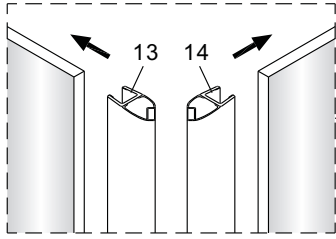

Links

Rechts

1

Het glas is aan deze zijde voorzien van Easy Clean behandeling. Plaats deze zijde aan de binnenkant van de douche.

2

	A1(cm)	A2(cm)
1565086	76.2~78.2	75.5~77.5
1565409 1563230	86.2~88.2	85.5~87.5
1564604	96.2~98.2	95.5~97.5

	B1(cm)	B2(cm)
1565180 1563461	86.2~88.2	85.5~87.5
1564601	96.2~98.2	95.5~97.5
1565446	116.2~118.2	115.5~117.5

L=1922mm

Het glas is aan deze zijde voorzien van Easy Clean behandeling. Plaats deze zijde aan de binnenkant van de douche.

7

8

Het bodemprofiel kan worden ingekort indien nodig.