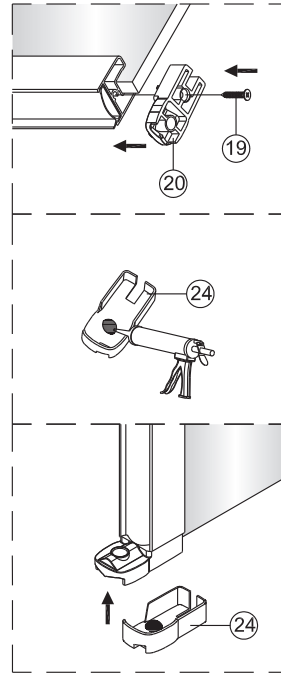

## Segment Draaideur + Zijwand Voor Draaideur

1565180,1564601,1565446,1563461,1565086,1565409,1564604,1563230

**LET OP! Gehard veiligheidsglas. Voorzichtig hanteren!**  
**Zet de glaswand niet op een van de punten,**  
**want daardoor kan hij breken.**

1  1X	2  3X ST4X40	3  4X	4  1X	5  1X	6  1X	2  3X ST4X40	3  4X	4  1X
7  1X	8  1X ST4X40	9  1X	10  1X	11  1X	12  1X	6  1X	7  1X	8  1X ST4X40
13  1X L=1914	14  1X	15  1X	16  1X	17  1X	18  1X	26  4X	27  1X	28  1X L=1922
19  2X ST4X25	20  1X	21  1X	22  1X	23  1X	24  1X	29  1X L=1922	30  1X	31  1X
25  1X	26  4X							32  1X
								32  1X

Links

Rechts

1

Het glas is aan deze zijde voorzien van Easy Clean behandeling. Plaats deze zijde aan de binnenkant van de douche.

2

	A1(cm)	A2(cm)
1565086	76.2~78.2	75.5~77.5
1565409 1563230	86.2~88.2	85.5~87.5
1564604	96.2~98.2	95.5~97.5

	B1(cm)	B2(cm)
1565180 1563461	86.2~88.2	85.5~87.5
1564601	96.2~98.2	95.5~97.5
1565446	116.2~118.2	115.5~117.5

L=1922mm

Het glas is aan deze zijde voorzien van Easy Clean behandeling. Plaats deze zijde aan de binnenkant van de douche.