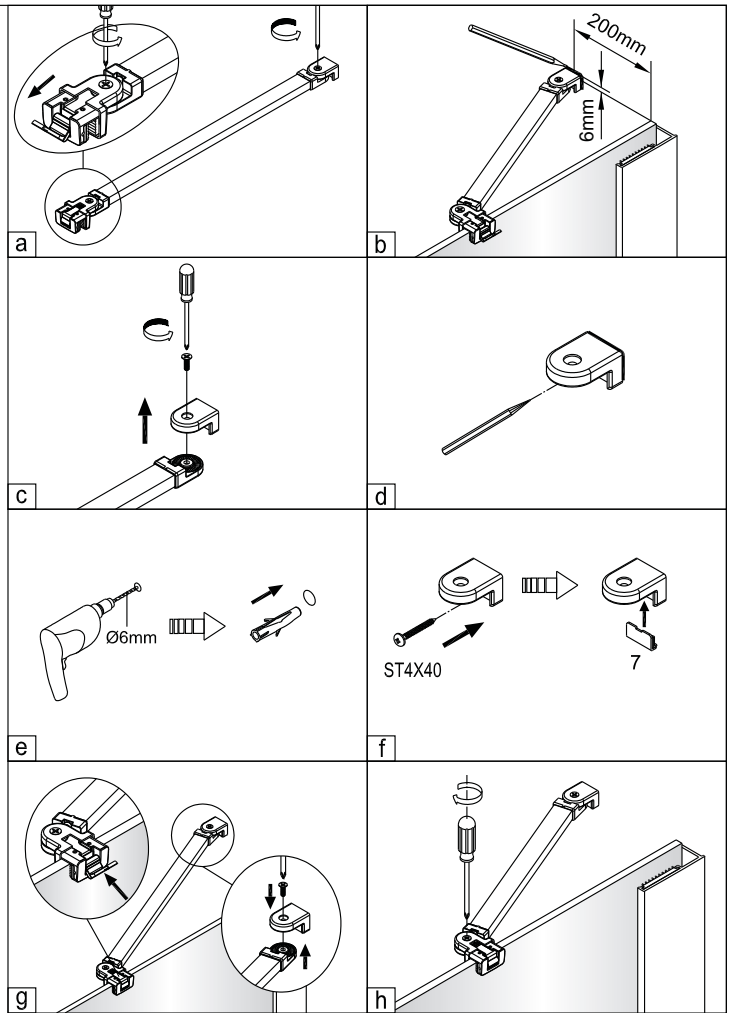

Links

Rechts

1

Het glas is aan deze zijde voorzien van Easy Clean behandeling. Plaats deze zijde aan de binnenkant van de douche.

2

	A1(cm)	A2(cm)
1565086	76.2~78.2	75.5~77.5
1565409 1563230	86.2~88.2	85.5~87.5
1564604	96.2~98.2	95.5~97.5

	B1(cm)	B2(cm)
1565180 1563461	86.2~88.2	85.5~87.5
1564601	96.2~98.2	95.5~97.5
1565446	116.2~118.2	115.5~117.5

L=1922mm

Het glas is aan deze zijde voorzien van Easy Clean behandeling. Plaats deze zijde aan de binnenkant van de douche.

7

8

Het bodemprofiel kan worden ingekort indien nodig.