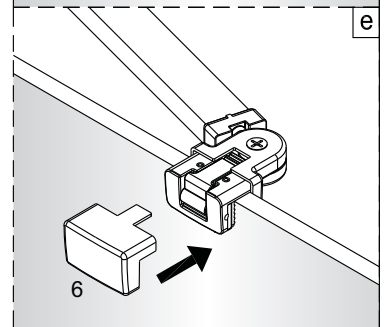

Links

Rechts

1

Het glas is aan deze zijde voorzien van Easy Clean behandeling. Plaats deze zijde aan de binnenkant van de douche.

2

	A1(cm)	A2(cm)
1565086	76.2~78.2	75.5~77.5
1565409 1563230	86.2~88.2	85.5~87.5
1564604	96.2~98.2	95.5~97.5

	B1(cm)	B2(cm)
1565180 1563461	86.2~88.2	85.5~87.5
1564601	96.2~98.2	95.5~97.5
1565446	116.2~118.2	115.5~117.5

L=1922mm

Het glas is aan deze zijde voorzien van Easy Clean behandeling. Plaats deze zijde aan de binnenkant van de douche.

7

8

Het bodemprofiel kan worden ingekort indien nodig.