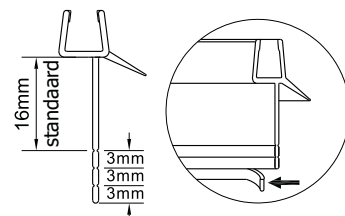

Het bodemprofiel kan worden ingekort indien nodig.