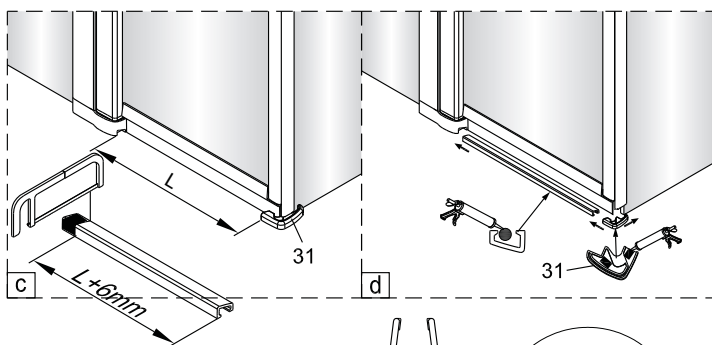

Het bodemprofiel kan worden ingekort indien nodig.