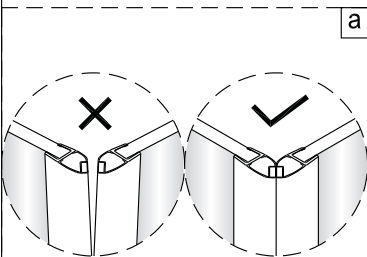

Links

Rechts

1

Het glas is aan deze zijde voorzien van Easy Clean behandeling. Plaats deze zijde aan de binnenkant van de douche.

2

	A1(cm)	A2(cm)
1565086	76.2~78.2	75.5~77.5
1565409 1563230	86.2~88.2	85.5~87.5
1564604	96.2~98.2	95.5~97.5

	B1(cm)	B2(cm)
1565180 1563461	86.2~88.2	85.5~87.5
1564601	96.2~98.2	95.5~97.5
1565446	116.2~118.2	115.5~117.5

L=1922mm

Het glas is aan deze zijde voorzien van Easy Clean behandeling. Plaats deze zijde aan de binnenkant van de douche.

7

8

Het bodemprofiel kan worden ingekort indien nodig.