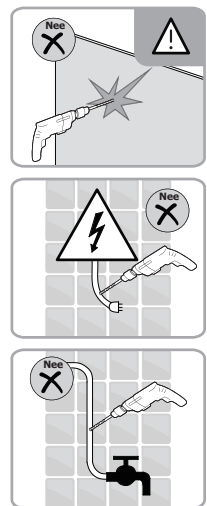

Links

Rechts

1

Het glas is aan deze zijde voorzien van Easy Clean behandeling. Plaats deze zijde aan de binnenkant van de douche.

2

	A1(cm)	A2(cm)
1565086	76.2~78.2	75.5~77.5
1565409 1563230	86.2~88.2	85.5~87.5
1564604	96.2~98.2	95.5~97.5

	B1(cm)	B2(cm)
1565180 1563461	86.2~88.2	85.5~87.5
1564601	96.2~98.2	95.5~97.5
1565446	116.2~118.2	115.5~117.5

L=1922mm

Het glas is aan deze zijde voorzien van Easy Clean behandeling. Plaats deze zijde aan de binnenkant van de douche.