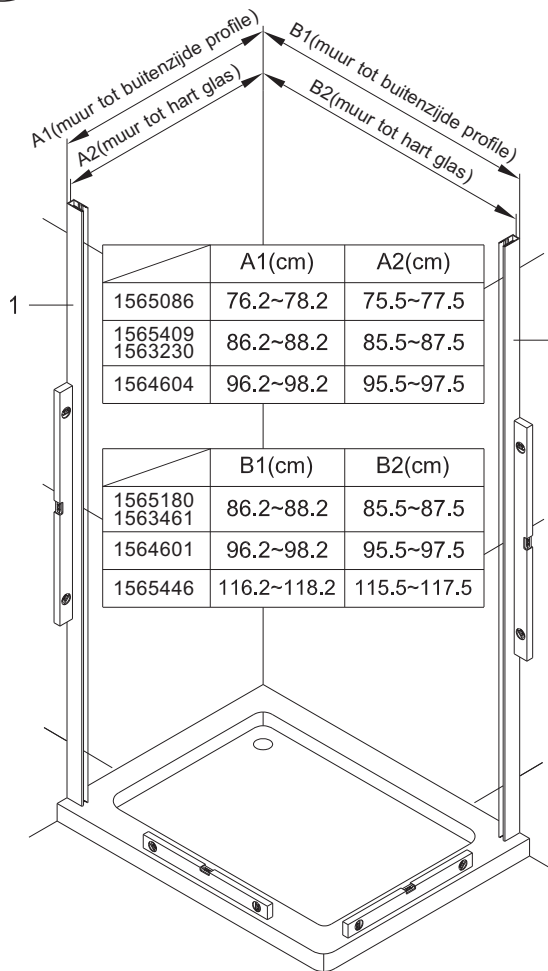

1  1X	2  3X ST4X40	3  4X	4  1X	5  1X	6  1X	2  3X ST4X40	3  4X	4  1X
7  1X	8  1X ST4X40	9  1X	10  1X	11  1X	12  1X	6  1X	7  1X	8  1X ST4X40
13  1X L=1914	14  1X	15  1X	16  1X	17  1X	18  1X	26  4X	27  1X	28  1X L=1922
19  2X ST4X25	20  1X	21  1X	22  1X	23  1X	24  1X	29  1X L=1922	30  1X	31  1X
25  1X	26  4X							32  1X
								32  1X

Links

Rechts

1

Het glas is aan deze zijde voorzien van Easy Clean behandeling. Plaats deze zijde aan de binnenkant van de douche.

2

	A1(cm)	A2(cm)
1565086	76.2~78.2	75.5~77.5
1565409 1563230	86.2~88.2	85.5~87.5
1564604	96.2~98.2	95.5~97.5

	B1(cm)	B2(cm)
1565180 1563461	86.2~88.2	85.5~87.5
1564601	96.2~98.2	95.5~97.5
1565446	116.2~118.2	115.5~117.5

L=1922mm

Het glas is aan deze zijde voorzien van Easy Clean behandeling. Plaats deze zijde aan de binnenkant van de douche.

7

8

Het bodemprofiel kan worden ingekort indien nodig.