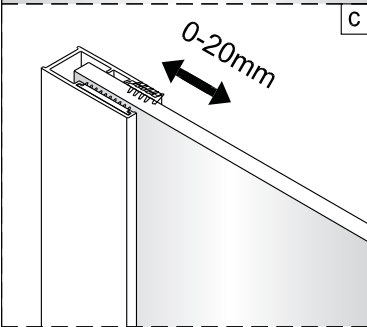

Links

Rechts

1

Het glas is aan deze zijde voorzien van Easy Clean behandeling. Plaats deze zijde aan de binnenkant van de douche.

2

	A1(cm)	A2(cm)
1565086	76.2~78.2	75.5~77.5
1565409 1563230	86.2~88.2	85.5~87.5
1564604	96.2~98.2	95.5~97.5

	B1(cm)	B2(cm)
1565180 1563461	86.2~88.2	85.5~87.5
1564601	96.2~98.2	95.5~97.5
1565446	116.2~118.2	115.5~117.5

L=1922mm

Het glas is aan deze zijde voorzien van Easy Clean behandeling. Plaats deze zijde aan de binnenkant van de douche.

7

8

Het bodemprofiel kan worden ingekort indien nodig.