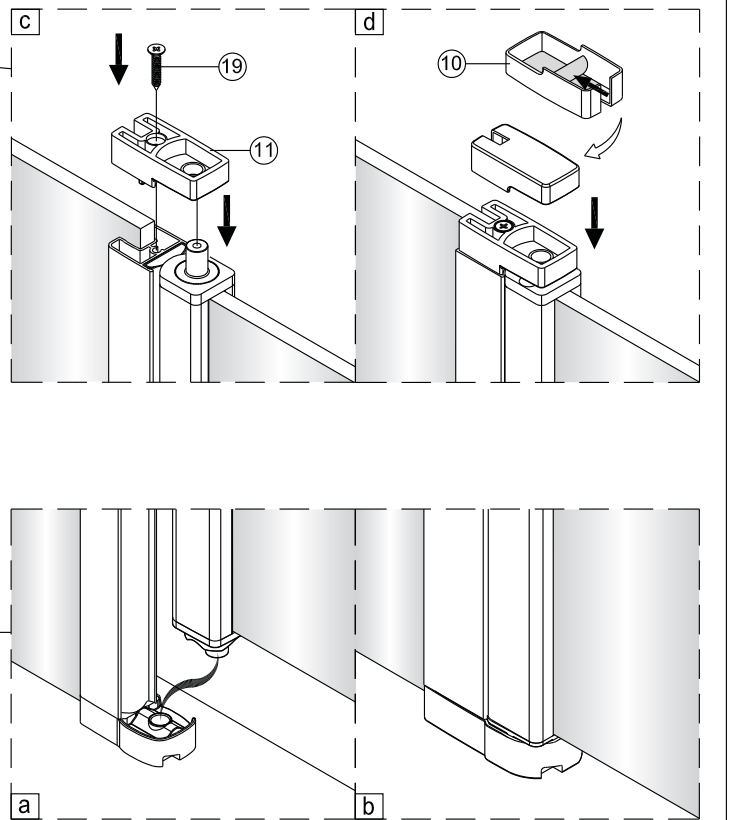

Links

Rechts

1

Het glas is aan deze zijde voorzien van Easy Clean behandeling. Plaats deze zijde aan de binnenkant van de douche.

2

	A1(cm)	A2(cm)
1565086	76.2~78.2	75.5~77.5
1565409 1563230	86.2~88.2	85.5~87.5
1564604	96.2~98.2	95.5~97.5

	B1(cm)	B2(cm)
1565180 1563461	86.2~88.2	85.5~87.5
1564601	96.2~98.2	95.5~97.5
1565446	116.2~118.2	115.5~117.5

L=1922mm

Het glas is aan deze zijde voorzien van Easy Clean behandeling. Plaats deze zijde aan de binnenkant van de douche.

7

8

Het bodemprofiel kan worden ingekort indien nodig.