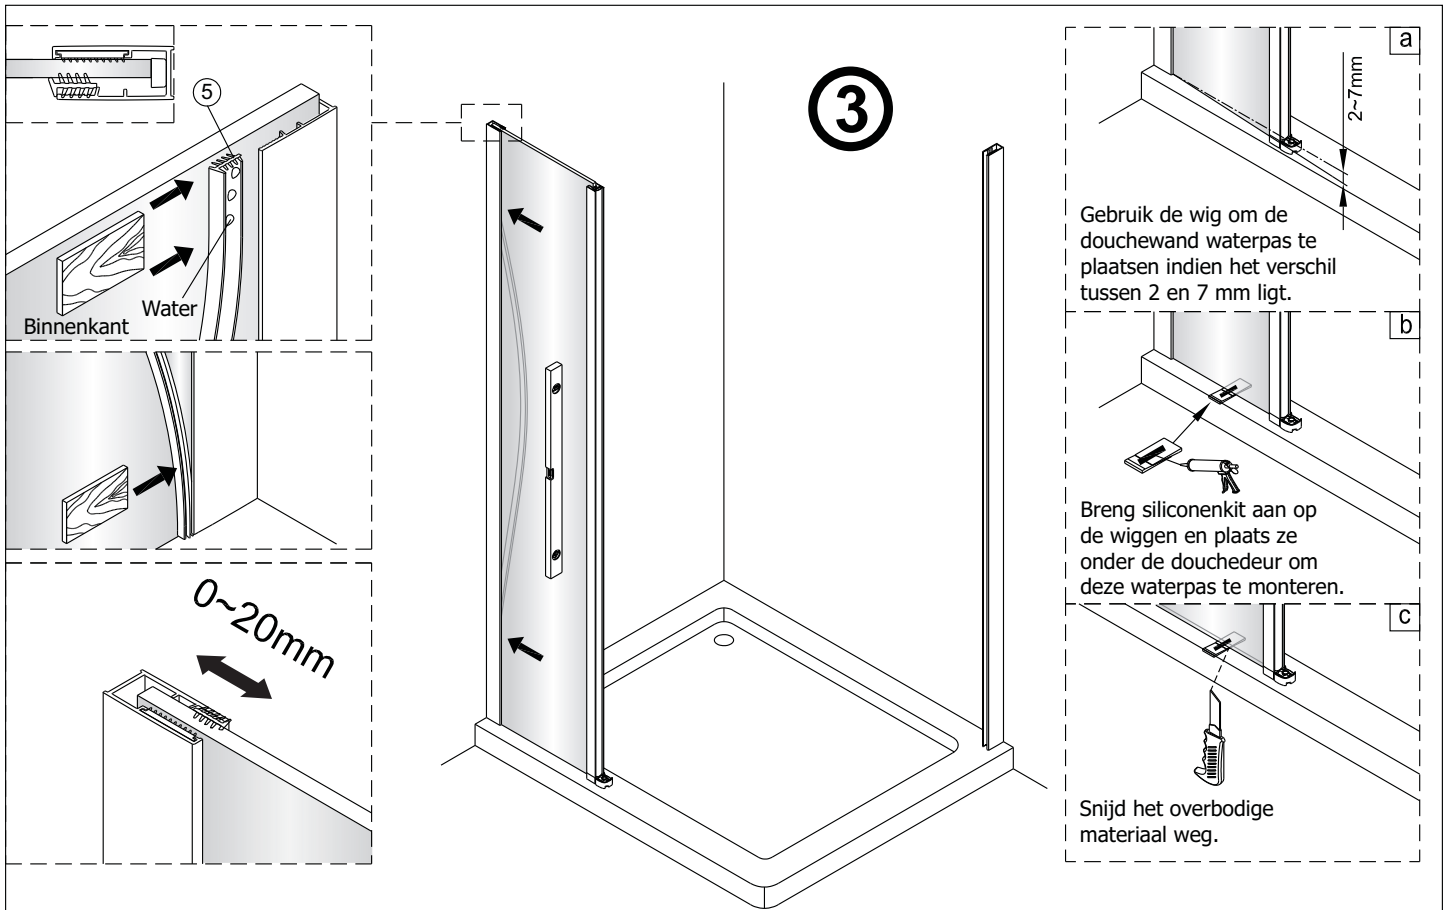

Links

Rechts

1

Het glas is aan deze zijde voorzien van Easy Clean behandeling. Plaats deze zijde aan de binnenkant van de douche.

2

	A1(cm)	A2(cm)
1565086	76.2~78.2	75.5~77.5
1565409 1563230	86.2~88.2	85.5~87.5
1564604	96.2~98.2	95.5~97.5

	B1(cm)	B2(cm)
1565180 1563461	86.2~88.2	85.5~87.5
1564601	96.2~98.2	95.5~97.5
1565446	116.2~118.2	115.5~117.5

L=1922mm

Het glas is aan deze zijde voorzien van Easy Clean behandeling. Plaats deze zijde aan de binnenkant van de douche.