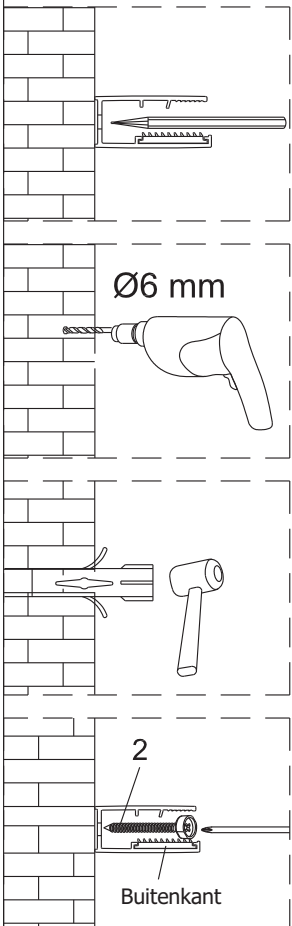

1  1X	2  3X ST4X40	3  4X	4  1X	5  1X	6  1X	2  3X ST4X40	3  4X	4  1X
7  1X	8  1X ST4X40	9  1X	10  1X	11  1X	12  1X	6  1X	7  1X	8  1X ST4X40
13  1X L=1914	14  1X	15  1X	16  1X	17  1X	18  1X	26  4X	27  1X	28  1X L=1922
19  2X ST4X25	20  1X	21  1X	22  1X	23  1X	24  1X	29  1X L=1922	30  1X	31  1X
25  1X	26  4X							32  1X
								32  1X

Links

Rechts

1

Het glas is aan deze zijde voorzien van Easy Clean behandeling. Plaats deze zijde aan de binnenkant van de douche.

2

	A1(cm)	A2(cm)
1565086	76.2~78.2	75.5~77.5
1565409 1563230	86.2~88.2	85.5~87.5
1564604	96.2~98.2	95.5~97.5

	B1(cm)	B2(cm)
1565180 1563461	86.2~88.2	85.5~87.5
1564601	96.2~98.2	95.5~97.5
1565446	116.2~118.2	115.5~117.5

L=1922mm

Het glas is aan deze zijde voorzien van Easy Clean behandeling. Plaats deze zijde aan de binnenkant van de douche.