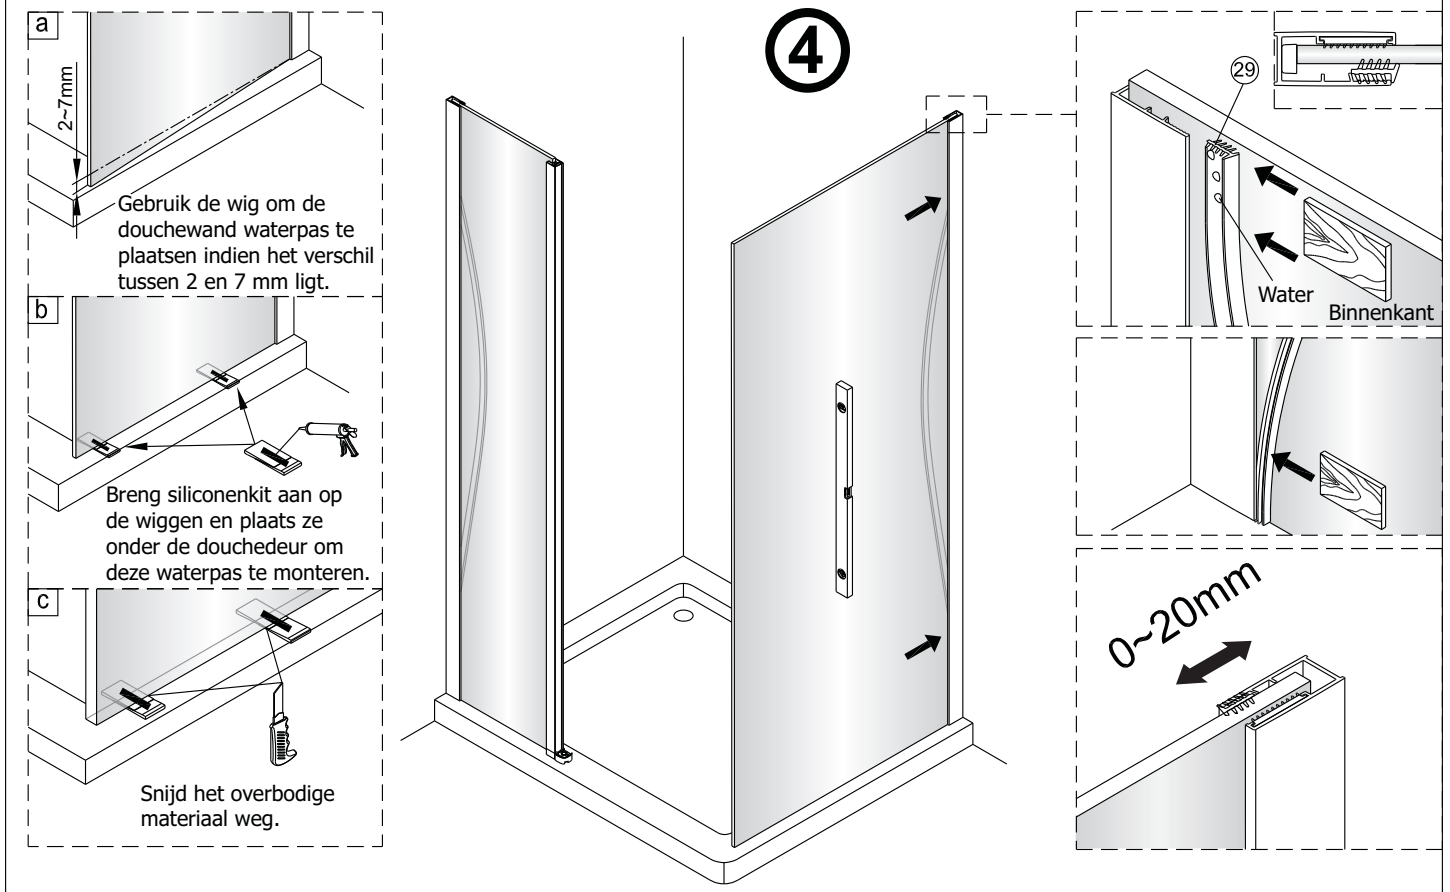

Links

Rechts

1

Het glas is aan deze zijde voorzien van Easy Clean behandeling. Plaats deze zijde aan de binnenkant van de douche.

2

	A1(cm)	A2(cm)
1565086	76.2~78.2	75.5~77.5
1565409 1563230	86.2~88.2	85.5~87.5
1564604	96.2~98.2	95.5~97.5

	B1(cm)	B2(cm)
1565180 1563461	86.2~88.2	85.5~87.5
1564601	96.2~98.2	95.5~97.5
1565446	116.2~118.2	115.5~117.5

L=1922mm

Het glas is aan deze zijde voorzien van Easy Clean behandeling. Plaats deze zijde aan de binnenkant van de douche.