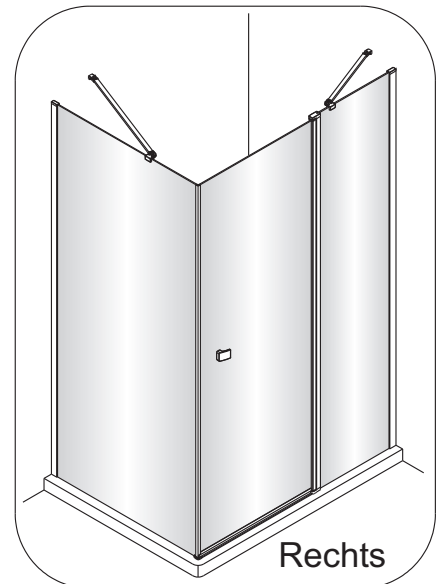

# Montagehandleiding Free Match

## Segment Draaideur + Zijwand Voor Draaideur

1565180,1564601,1565446,1563461,1565086,1565409,1564604,1563230

**LET OP! Gehard veiligheidsglas. Voorzichtig hanteren!**  
**Zet de glaswand niet op een van de punten,**  
**want daardoor kan hij breken.**

Links

Rechts

1

Het glas is aan deze zijde voorzien van Easy Clean behandeling. Plaats deze zijde aan de binnenkant van de douche.

2

	A1(cm)	A2(cm)
1565086	76.2~78.2	75.5~77.5
1565409 1563230	86.2~88.2	85.5~87.5
1564604	96.2~98.2	95.5~97.5

	B1(cm)	B2(cm)
1565180 1563461	86.2~88.2	85.5~87.5
1564601	96.2~98.2	95.5~97.5
1565446	116.2~118.2	115.5~117.5

L=1922mm

Het glas is aan deze zijde voorzien van Easy Clean behandeling. Plaats deze zijde aan de binnenkant van de douche.