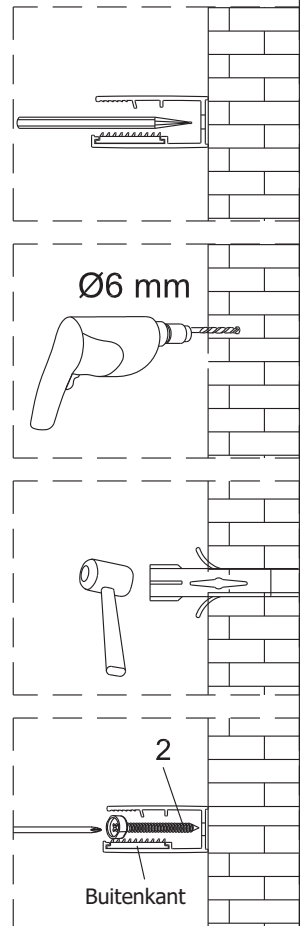

1  1X	2  3X ST4X40	3  4X	4  1X	5  1X	6  1X	2  3X ST4X40	3  4X	4  1X
7  1X	8  1X ST4X40	9  1X	10  1X	11  1X	12  1X	6  1X	7  1X	8  1X ST4X40
13  1X L=1914	14  1X	15  1X	16  1X	17  1X	18  1X	26  4X	27  1X	28  1X L=1922
19  2X ST4X25	20  1X	21  1X	22  1X	23  1X	24  1X	29  1X L=1922	30  1X	31  1X
25  1X	26  4X							32  1X
								32  1X

Links

Rechts

1

Het glas is aan deze zijde voorzien van Easy Clean behandeling. Plaats deze zijde aan de binnenkant van de douche.

2

	A1(cm)	A2(cm)
1565086	76.2~78.2	75.5~77.5
1565409 1563230	86.2~88.2	85.5~87.5
1564604	96.2~98.2	95.5~97.5

	B1(cm)	B2(cm)
1565180 1563461	86.2~88.2	85.5~87.5
1564601	96.2~98.2	95.5~97.5
1565446	116.2~118.2	115.5~117.5

L=1922mm

Het glas is aan deze zijde voorzien van Easy Clean behandeling. Plaats deze zijde aan de binnenkant van de douche.