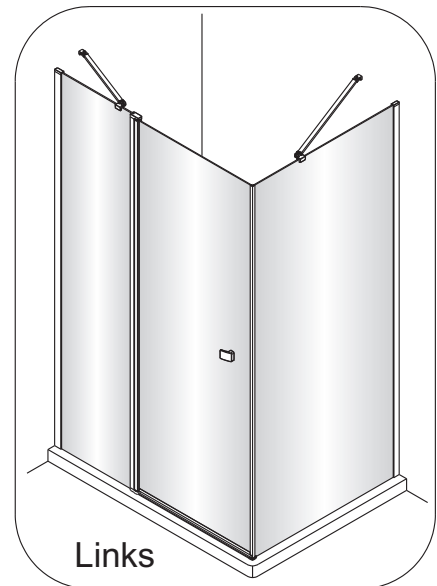

# Montagehandleiding Free Match

## Segment Draaideur + Zijwand Voor Draaideur

1565180,1564601,1565446,1563461,1565086,1565409,1564604,1563230

**LET OP! Gehard veiligheidsglas. Voorzichtig hanteren!**  
**Zet de glaswand niet op een van de punten,**  
**want daardoor kan hij breken.**

Links

Rechts

1

Het glas is aan deze zijde voorzien van Easy Clean behandeling. Plaats deze zijde aan de binnenkant van de douche.

2

	A1(cm)	A2(cm)
1565086	76.2~78.2	75.5~77.5
1565409 1563230	86.2~88.2	85.5~87.5
1564604	96.2~98.2	95.5~97.5

	B1(cm)	B2(cm)
1565180 1563461	86.2~88.2	85.5~87.5
1564601	96.2~98.2	95.5~97.5
1565446	116.2~118.2	115.5~117.5

L=1922mm

Het glas is aan deze zijde voorzien van Easy Clean behandeling. Plaats deze zijde aan de binnenkant van de douche.