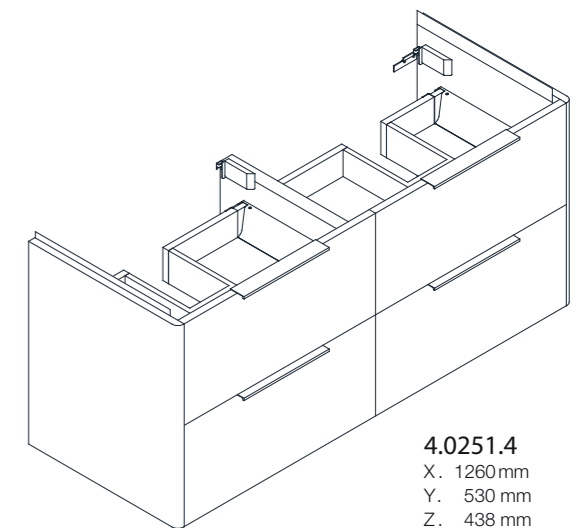

LAUFEN

BASE Vanity unit for Pro S

4.0249.4 / 4.0251.4

Garantie/Haftung nur bei Montage gemäss Anleitung.
 Responsabilité/garantie à condition d'observer les instructions de montage.
 Garanzia valida solo se si rispettano le istruzioni di montaggio.
 The warranty/liability only applies when installation is effected as per the instructions.
 La garantía solamente será válida si se siguen las instrucciones de instalación.
 Garantie/aansprakelijkheid uitsluitend van kracht indien volgens de instructies is geïnstalleerd.
 Záruka a ručení za vady jsou poskytovány za podmínky, že montáž je provedena v souladu s tímto návodem.
 Garantija taikoma tik tuo atveju, kai montavimas yra atliktas tiksliai pagal instrukciją.
 Gwarancja obejmuje wyrób jedynie wówczas gdy montaż został przeprowadzony zgodnie z instrukcją.
 Szavatosság/jótállás csak az utmutató szerinti szerelés esetén.
 Мы предоставляем гарантию и несем ответственность, только если монтаж произведен в соответствии с инструкцией по монтажу.
 Гаранцията/отговорността е валидна само когато монтажът е изпълнен както е указано в инструкцията.

4.0249.4
 X: 1160 mm
 Y: 530 mm
 Z: 438 mm

4.0251.4
 X: 1260 mm
 Y: 530 mm
 Z: 438 mm

LAUFEN

Laufen Bathrooms AG
 Wahlenstrasse 46
 CH-4242 Laufen, Switzerland
 www.laufen.com