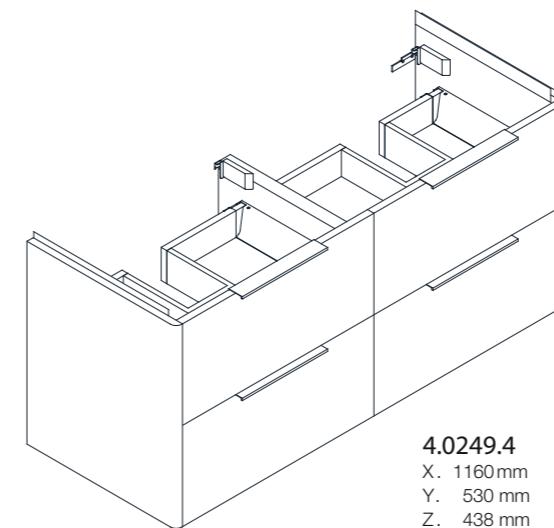

LAUFEN

BASE Vanity unit for Pro S

4.0249.4 / 4.0251.4

Garantie/Haftung nur bei Montage gemäss Anleitung.
 Responsabilité/garantie à condition d'observer les instructions de montage.
 Garanzia valida solo se si rispettano le istruzioni di montaggio.
 The warranty/liability only applies when installation is effected as per the instructions.
 La garantía solamente será válida si se siguen las instrucciones de instalación.
 Garantie/aansprakelijkheid uitsluitend van kracht indien volgens de instructies is geïnstalleerd.
 Záruka a ručení za vady jsou poskytovány za podmínky, že montáž je provedena v souladu s tímto návodem.
 Garantija taikoma tik tuo atveju, kai montavimas yra atliktas tiksliai pagal instrukciją.
 Gwarancja obejmuje wyrób jedynie wówczas gdy montaż został przeprowadzony zgodnie z instrukcją.
 Szavatosság/jótállás csak az utmutató szerinti szerelés esetén.
 Мы предоставляем гарантию и несем ответственность, только если монтаж произведен в соответствии с инструкцией по монтажу.
 Гаранцията/отговорността е валидна само когато монтажът е изпълнен както е указано в инструкцията.

4.0249.4
 X: 1160 mm
 Y: 530 mm
 Z: 438 mm

4.0251.4
 X: 1260 mm
 Y: 530 mm
 Z: 438 mm

LAUFEN

Laufen Bathrooms AG
 Wahlenstrasse 46
 CH-4242 Laufen, Switzerland
 www.laufen.com