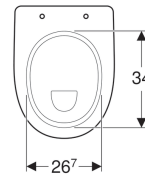

Geberit 300 Comfort 84 staande wc vlakspoel, verhoogd, afvoer horizontaal

Voorbeeldafbeelding

Gebruiksdoelen

- Voor inbouwreservoirs
- Voor laag-, halfhoog- en hooghangende opbouwreservoirs
- Voor drukspoeler
- Geschikt voor rolstoelgebruikers

Eigenschappen

- Staand
- Vlakspoel-wc

- Met spoelrand
- Type 1, volledig volume 6 l, volgens EN 997
- Afvoer horizontaal
- Zithoogte verhoogd

Technische gegevens

Materiaal | Sanitairkeramiek

Extra te bestellen

- Wc-zitting

Art. nr.	Kleur / oppervlak	B	H	T
S8000800000G	Wit	35.5 cm	49 cm	47 cm