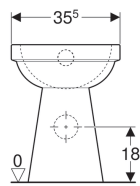

Geberit 300 Comfort 84 staande wc vlakspoel, verhoogd, afvoer horizontaal

Voorbeeldafbeelding

Gebruiksdoelen

- Voor inbouwreservoirs
- Voor laag-, halfhoog- en hooghangende opbouwreservoirs
- Voor drukspoeler
- Geschikt voor rolstoelgebruikers

Eigenschappen

- Staand
- Vlakspoel-wc

- Met spoelrand
- Type 1, volledig volume 6 l, volgens EN 997
- Afvoer horizontaal
- Zithoogte verhoogd

Technische gegevens

Materiaal | Sanitairkeramiek

Extra te bestellen

- Wc-zitting

Art. nr.	Kleur / oppervlak	B	H	T
S8000800000G	Wit	35.5 cm	49 cm	47 cm