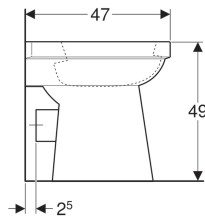

Geberit 300 Comfort 84 staande wc vlakspoel, verhoogd, afvoer horizontaal

Voorbeeldafbeelding

Gebruiksdoelen

- Voor inbouwreservoirs
- Voor laag-, halfhoog- en hooghangende opbouwreservoirs
- Voor drukspoeler
- Geschikt voor rolstoelgebruikers

Eigenschappen

- Staand
- Vlakspoel-wc

- Met spoelrand
- Type 1, volledig volume 6 l, volgens EN 997
- Afvoer horizontaal
- Zithoogte verhoogd

Technische gegevens

Materiaal | Sanitairkeramiek

Extra te bestellen

- Wc-zitting

Art. nr.	Kleur / oppervlak	B	H	T
S8000800000G	Wit	35.5 cm	49 cm	47 cm