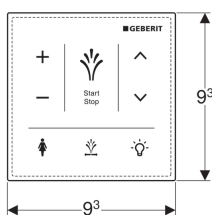

Wandbedieningspaneel voor Geberit AquaClean Sela

Gebruiksdoelen

- Voor de handmatige, draadloze besturing van douchewc-functies
- Voor opbouwmontage
- Voor Geberit AquaClean Sela

Eigenschappen

- Bedieningsoppervlak capacitief
- Oppervlak van glas
- Verbinding via Bluetooth
- Stroomvoorziening via batterij