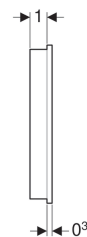

Wandbedieningspaneel voor Geberit AquaClean Sela

Gebruiksdoelen

- Voor de handmatige, draadloze besturing van douchewc-functies
- Voor opbouwmontage
- Voor Geberit AquaClean Sela

Eigenschappen

- Bedieningsoppervlak capacitief
- Oppervlak van glas
- Verbinding via Bluetooth
- Stroomvoorziening via batterij