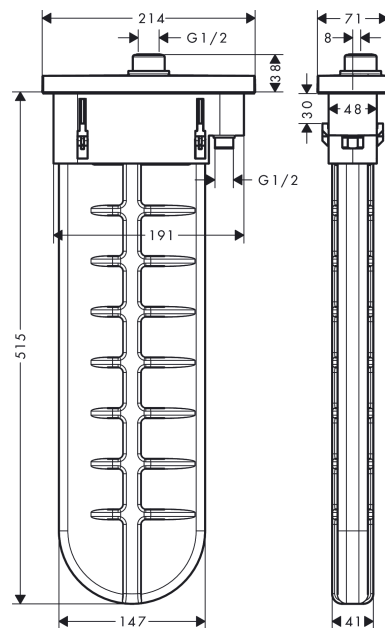

### afbouwdeel rechthoekig

Oppervlakken: **mat zwart**

Artikelnummer: **28010670**

### Beschrijving

- Bestaat verder uit: Slangbox, doucheslang, rozet
- 1 functie
- Doorstroomhoeveelheid bij 3 bar: 9.5 l/min
- geschikt voor bad- of tegelrandmontage
- breedte badrand minstens 100 mm.
- bevestigingsklemmen: 0 - 30 mm
- doucheslang max. 1,45 m uittrekbaar
- met geïntegreerde zekerheidscombinatie EN 1717.  
Let op: alleen te gebruiken in combinatie met Exafill.
- inclusief: afbouwdeel, bevestigingsmateriaal, Installatie instructies

### Maattekening