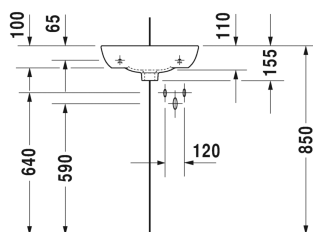

Hoekfonteintje # 072243..00

|< 435 mm >|

Hoekfonteintje	Afmetingen	Gewicht	Bestelnummer
met overloop, met kraanvlak, onderzijde geglazuurd, 435 mm			
<b>Kleuren</b>			
00 Wit 32 White Satin Matt			
<b>Variante</b>			
●	435 x 380 mm	7,000 kg	072243..00
Sanitair keramiek met de speciale WonderGliss behandeling blijft langer glanzend schoon en aantrekkelijk. Als u een artikel in WonderGliss bestelt, dient u een "1" toe te voegen aan het modelnummer als 11de cijfer.			

*Alle tekeningen bevatten de noodzakelijke maten welke binnen de tollerantie nog kunnen afwijken. Exacte maten, in het bijzonder voor specifieke maatwerksituaties, kunnen uitsluitend op het afgewerkte keramische product.*