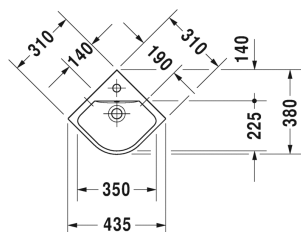

Hoekfonteintje # 072243..00

|< 435 mm >|

Hoekfonteintje	Afmetingen	Gewicht	Bestelnummer
met overloop, met kraanvlak, onderzijde geglazuurd, 435 mm			
<b>Kleuren</b>			
00 Wit 32 White Satin Matt			
<b>Variante</b>			
●	435 x 380 mm	7,000 kg	072243..00
Sanitair keramiek met de speciale WonderGliss behandeling blijft langer glanzend schoon en aantrekkelijk. Als u een artikel in WonderGliss bestelt, dient u een "1" toe te voegen aan het modelnummer als 11de cijfer.			

*Alle tekeningen bevatten de noodzakelijke maten welke binnen de tollerantie nog kunnen afwijken. Exacte maten, in het bijzonder voor specifieke maatwerksituaties, kunnen uitsluitend op het afgewerkte keramische product.*