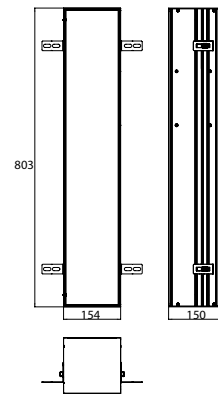

### Toiletmodule - inbouwmodel, betegelbare deur (tegel + tegellijm, max 12 mm) aluminium

#### Art.nr.9756 110 10

met vakken voor toiletpapier en reserverol of vochtige doekjes en geïntegreerde toiletborstelgar-nituur, links draaiend