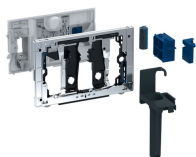

Houder voor Geberit DuoFresh stick, voor Sigma inbouwreservoir 12 cm

Gebruiksdoelen

- Voor Geberit Sigma inbouwreservoirs 12 cm
- Voor het inschuiven van de Geberit DuoFresh Stick zonder chloor of oxiderende componenten
- Voor Geberit bedieningsplaten Sigma01
- Voor Geberit bedieningsplaten Sigma10
- Voor Geberit bedieningsplaten Sigma20
- Voor Geberit bedieningsplaten Sigma21
- Voor Geberit bedieningsplaten Sigma30
- Voor Geberit bedieningsplaten Sigma50

Eigenschappen

- Frontbediening
- Geberit DuoFresh Stick kan zonder gereedschap worden ingeschoven

Leveringsomvang

- Montageframe met draaimechanisme
- Beschermplaat
- Opvangbeker voor Geberit DuoFresh stick
- Vullade met houder voor Geberit DuoFresh stick

Art. nr.	Oppervlak / kleur	
115.062.BZ.1	Antracietgrijs RAL 7016	NEW
115.062.21.1	Glansverchromd	NEW

Toebehoren

- Geberit DuoFresh stick

- Vervanging voor art. nr. 115.610.00.1