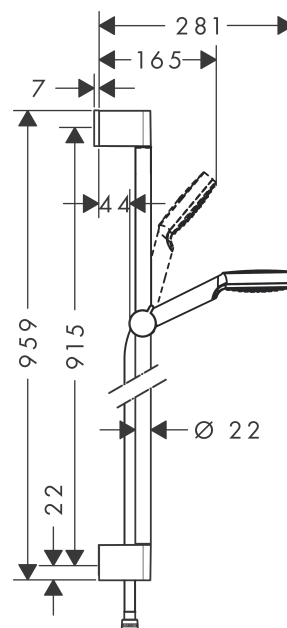

#### Beschrijving

- Rain krachtige regenstraal
- diameter van de handdouche is 100 mm
- meedraaiende wartel aan douchezijde tegen verdraaien van de doucheslang
- traploos in hoogte verstelbaar
- volledig verchromde douchehouder
- 22 mm brede stang
- verchromde wandsteunen

#### Maattekening