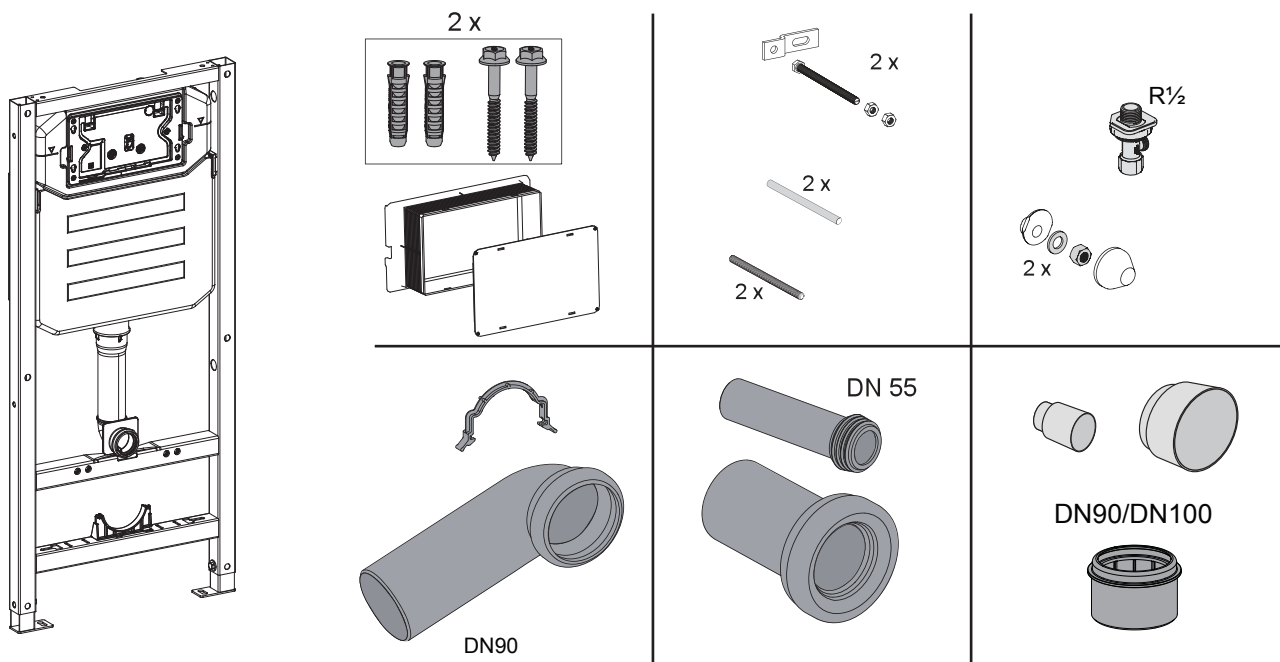

INBOUW RESERVOIR 12CM

36060

[mm]

1

2

3

4

5