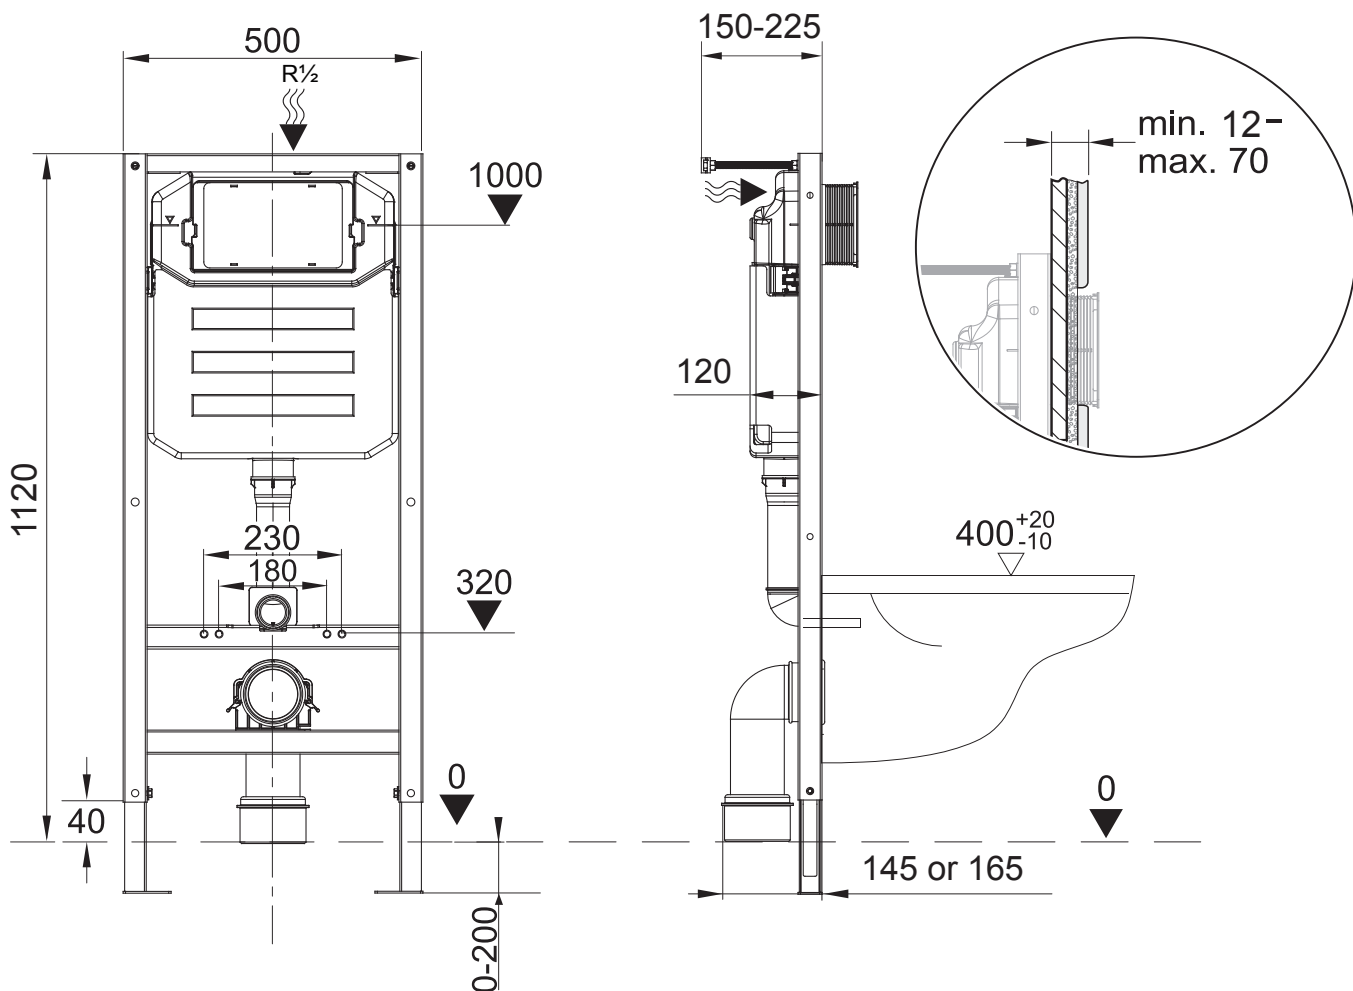

INBOUW RESERVOIR 12CM

36060

[mm]

1

2

3

4

5

6

14

15

16

17

18

19

20

21

22

23

24

25