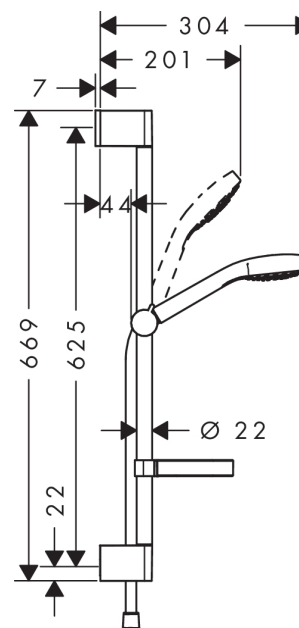

Croma Select S
Croma Select S Vario glijstangset 65 cm incl Casetta
 Oppervlakken: **wit/chroom** Artikelnummer: **26566400**

Beschrijving

- Rain krachtige regenstraal, TurboRain, IntenseRain
- Select-knop voor comfortabel wisselen van straalsoort
- diameter van de handdouche is 110 mm
- meedraaiende wartel aan douchezijde tegen verdraaien van de doucheslang
- traploos in hoogte verstelbaar
- verchromde wandsteunen

Bestaande uit

- Unica'Croma glijstang 65 cm (#26503XXX)
- Isiflex 'B doucheslang 160 cm (#28276XXX)
- Casetta'C zeepschaal (#28678XXX)
- Croma Select S Vario handdouche (#26802XXX)

Optioneel toebehoren

- Opvulschijfje (#97450XXX)

Technologie

Productfoto

Maattekening

Croma Select S
Croma Select S Vario glijstangset 65 cm incl Casetta
Oppervlakken: **wit/chroom** Artikelnummer: **26566400**

Inbouwvoorbeeld