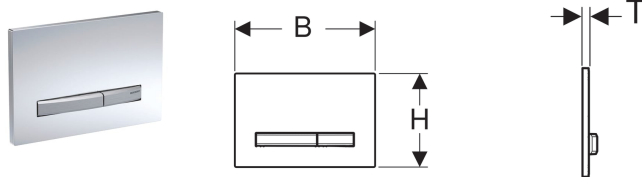

Geberit bedieningsplaat Sigma50, voor 2-toets spoeling, metaalkleur verchromd

Voorbeeldafbeelding

Gebruiksdoelen

- Voor de spoelactivering bij Geberit Sigma inbouwreservoirs

Eigenschappen

- Frontbediening
- Bedieningstoetsen easy-to-clean-gecoat
- Drukstiften geluiddempend, snelinstelling zonder gereedschap