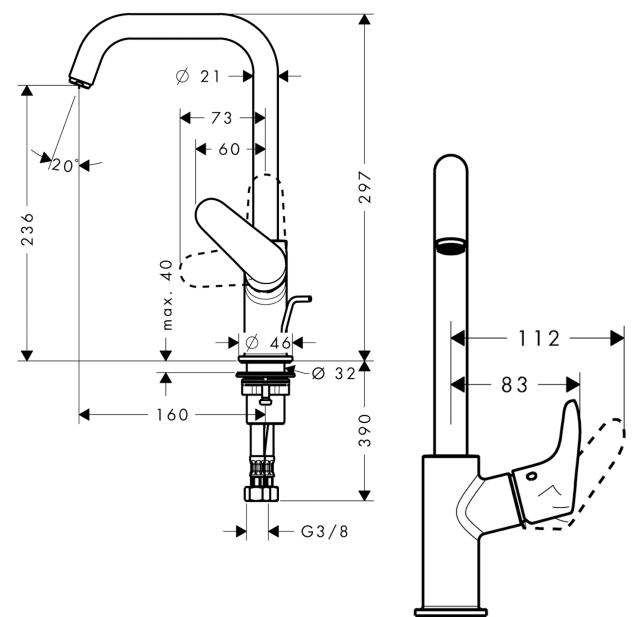

Focus

Focus 240 ééngreeps wastafelmengkraan met hoge draaibare uitloop 120° met wastegarnituur
Oppervlakken: **chrom** Artikelnummer: **31609000**

Beschrijving

- voorsprong uitloop 160 mm
- normale straal
- EcoSmart doorstroom 5 l/min
- keramisch kardoos
- SafetyFunctie instelbare heetwaterbegrenzing
- incl. G 1 ¼ wastegarnituur
- draaibereik uitloop 120°
- G ¾ flexibele aansluitslangen
- Geluidsklasse: I
- Volumestroomklasse: O
- Kiwa K6161_Mechanical Mixers EN817

Technologie

Designprijzen

reddot design award

Productfoto

Maattekening

Doorstroomdiagram